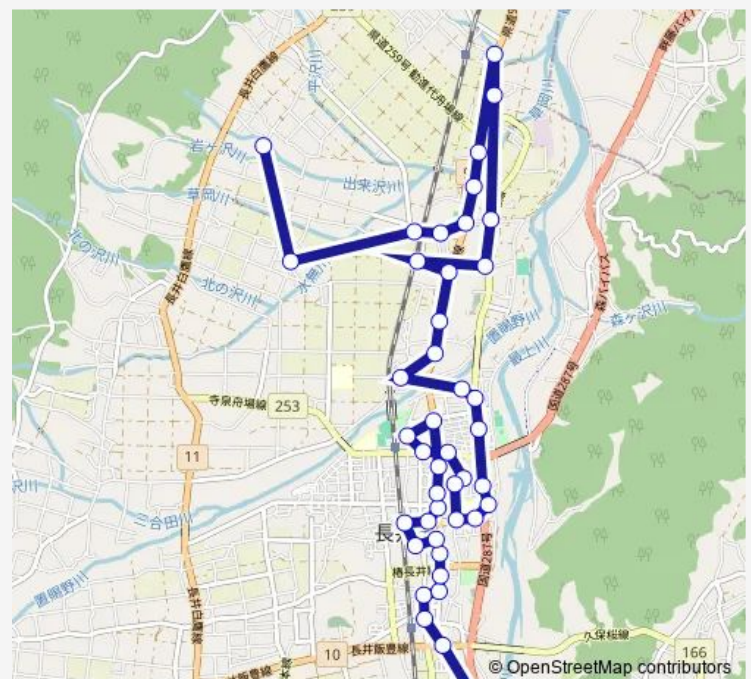

道の駅 川のみなと長井

Route schedule

桐館構造改善センター前 — ヤマザワ前

Monday 07:17-13:25

Tuesday 07:17-13:25

Wednesday 07:17-13:25

Thursday 07:17-13:25

Friday 07:17-13:25

Saturday —

Sunday —

Route info

Direction: 桐館構造改善センター前

Stops: 43

Trip Duration: 0 hour 55 min

旧長井小学校第一校舎前

長井郵便局前

鈴木歯科医院前

長井高校前（西口）

長井高校南（頓珍館前）

ヤマザワ前

Direction

ヤマザワ前 — 桐館構造改善センター前

43 stops

[Open route schedule](#)