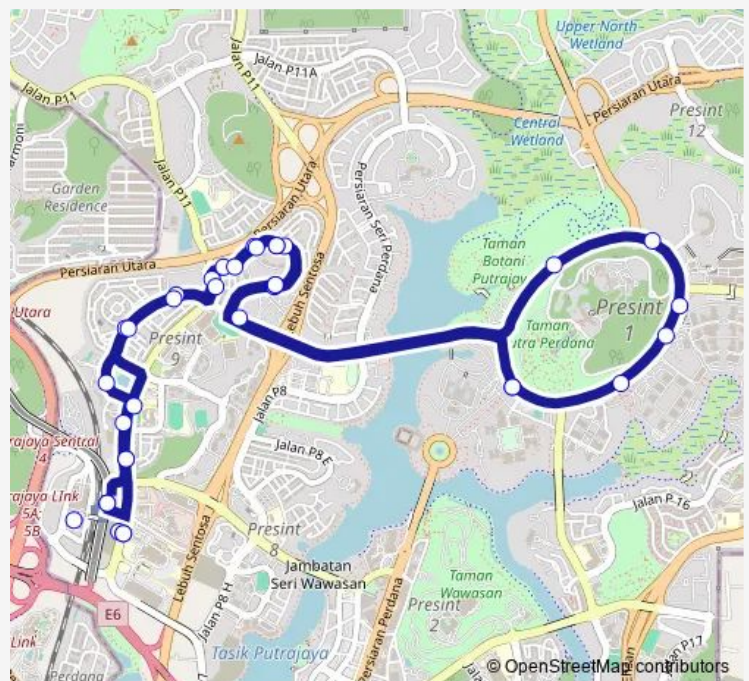

Ppj187 Kompleks Parcel E (Barat)

Ppj188 Dataran Pahlawan

Ppj189 Kompleks Kerajaan Parcel D

Ppj190 Kompleks B/ Laman Perdana (Timur)

Ppj185 Taman Botani Putrajaya

Ppj186 Taman Putra Perdana (Timur)

Ppj187 Kompleks Parcel E (Barat)

Route schedule

(M) Ppj254 MRT Putrajaya Sentral — Ppj373 Putrajaya Sentral

Monday 13:10-18:40

Tuesday 13:10-18:40

Wednesday 13:10-18:40

Thursday 13:10-18:40

Friday 13:10-18:40

Saturday —

Sunday —

Route info

Direction: (M) Ppj254 MRT Putrajaya Sentral

Stops: 35

Trip Duration: 0 hour 50 min

P108 — Terminal Putrajaya Sentral ~ Kompleks Abcde **BusMaps**

Ppj145 P9n8 Perumahan P9G/5

Ppj146 Perumahan P9g