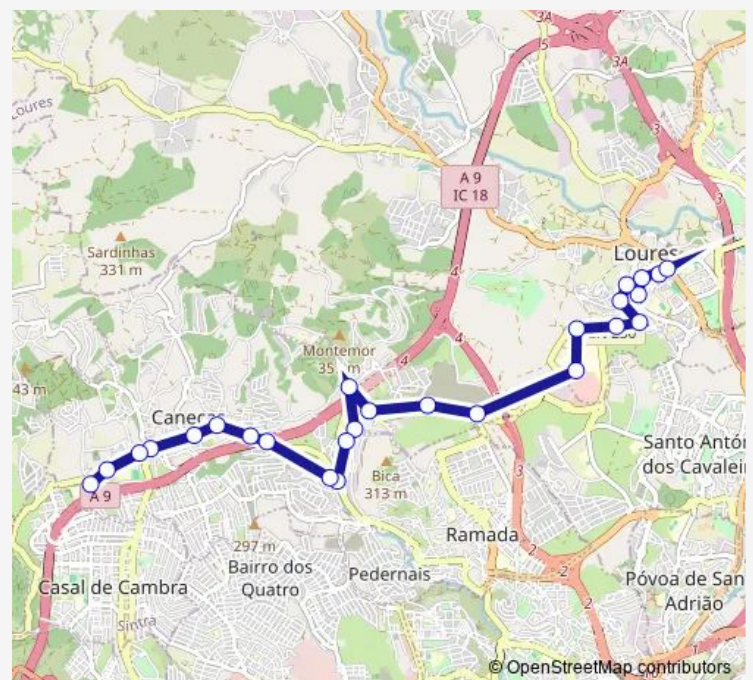

Ponte Bica (R Olivença 3)

Ponte Bica (Curva Morte)

Caneças (R Luís Camões) (X) R Mª Ant S Rebelo

Caneças (R República 4)

Caneças (R República 40)

Route schedule

Loures (R Olivença) Lgo Marcos Romão Reis Junior —
Caneças (Esc Secundária)

Monday 08:55-18:00

Tuesday 08:55-18:00

Wednesday 08:55-18:00

Thursday 08:55-18:00

Friday 08:55-18:00

Saturday —

Sunday —

Route info

Direction: Loures (R Olivença) Lgo Marcos Romão Reis Junior

Stops: 26

Trip Duration: 0 hour 22 min

■ 215b - Loures - Caneças

Caneças (R República) (X) Lugar De Além

Caneças (R República) Jardim

Caneças (EN 250) Fte Casa Cultura