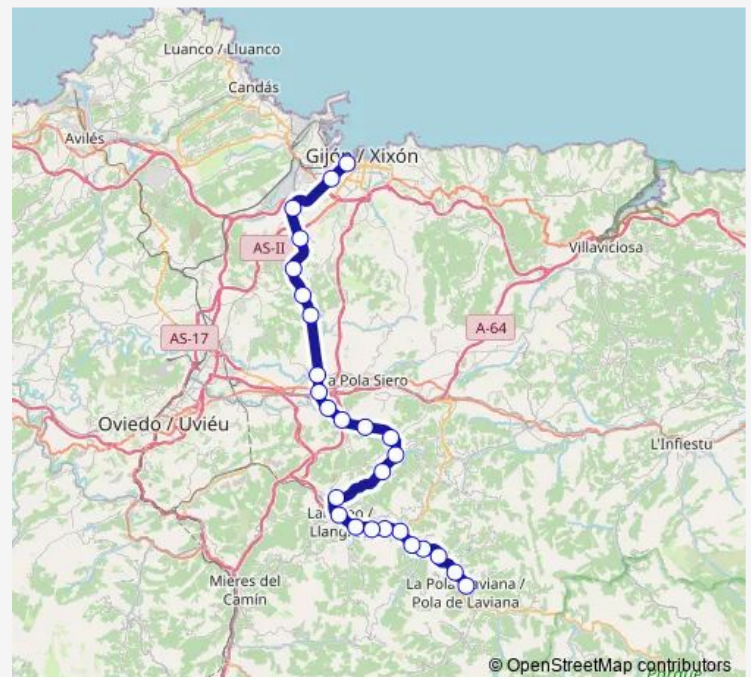

Rail Gijón-Laviana

[Go to website](#)

Direction

Gijón — Laviana

26 stops

[Open route schedule](#)

- Gijón
- Tremañes/
- Sotiello
- Pinzales
- La Aguda
- Puente Buracos
- Florida
- Noreña/Apdro.
- El Berrón
- Xixún
- Bendición
- Valdesoto
- Carbayin
- Curuxona
- Tuilla
- La Felguera
- Sama
- Ciaño
- San Vicente
- El Entrego
- Carrocera

Route schedule

Gijón — Laviana

Monday	06:29-22:27
Tuesday	06:29-22:27
Wednesday	06:29-22:27
Thursday	06:29-22:27
Friday	06:29-22:27
Saturday	07:59-22:27
Sunday	07:59-22:27

Route info

Direction: Gijón

Stops: 26

Trip Duration: 1 hour 17 min

■ Gijón-Laviana

San Martín

Sotrondio

Blimea

Barredos

Laviana

Direction

Wednesday 05:58-21:48

Thursday 05:58-21:48

Friday 05:58-21:48

Saturday 07:27-21:48

Sunday 07:27-21:48

Route info

Direction: Laviana

Stops: 26