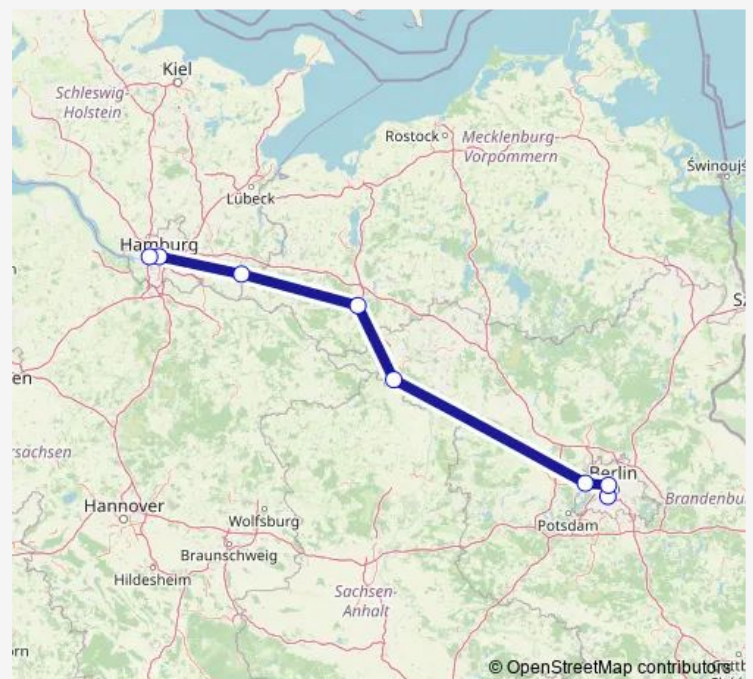

Direction

Berlin Südkreuz — Rostock Hbf

8 stops

[Open route schedule](#)

Berlin Südkreuz

Berlin Hbf (tief)

Berlin-Spandau

Wittenberge

Ludwigslust

Schwerin Hbf

Bad Kleinen

Rostock Hbf

Route schedule

Berlin Südkreuz — Rostock Hbf

Monday 06:58

Tuesday 06:58

Wednesday 06:58

Thursday 06:58

Friday 06:58

Saturday 06:58

Sunday 06:58

Route info

Direction: Berlin Südkreuz

Stops: 8

Trip Duration: 2 hour 39 min

Direction

Berlin Südkreuz — Hamburg-Altona

8 stops

[Open route schedule](#)

Berlin Südkreuz

Berlin Hbf (tief)

Berlin-Spandau