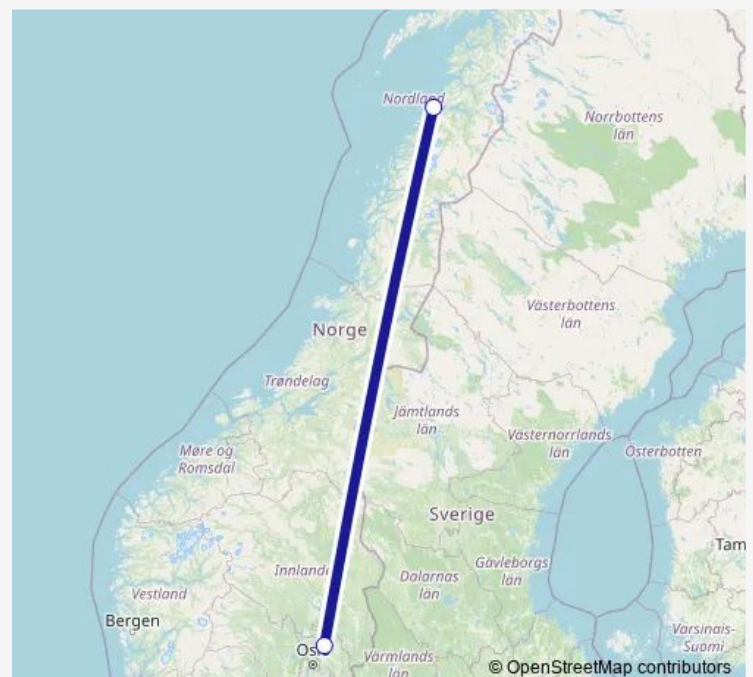

### Direction

Oslo lufthavn — Bodø lufthavn

2 stops

[Open route schedule](#)

Oslo lufthavn

Bodø lufthavn

### Route schedule

Oslo lufthavn — Bodø lufthavn

Monday	08:30-17:30
Tuesday	08:30-19:50
Wednesday	08:30-19:50
Thursday	08:30-19:50
Friday	08:30-19:50
Saturday	10:15
Sunday	09:15-21:15

### Route info

Direction: Oslo lufthavn

Stops: 2

Trip Duration: 1 hour 30 min

Oslo-Bodø

BusMaps