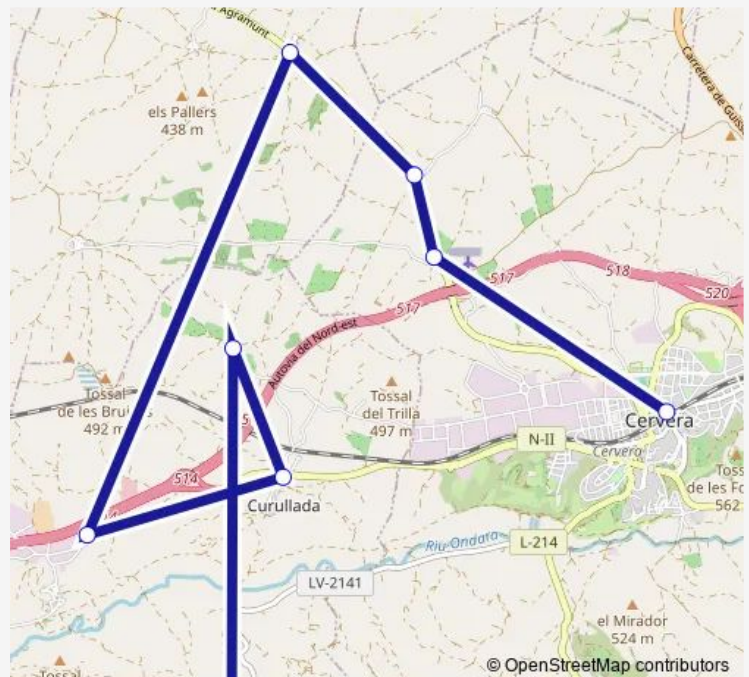

Bus L1751 Tordera - La Curullada - Cervera

[Go to website](#)

Direction

Granyanella — Cervera (estació d'autobusos)

8 stops

[Open route schedule](#)

Granyanella

Tordera

La Curullada (Ajuntament)

Fonolleses (polígon)

Montcortès de Segarra (ctra. L-303, pk 5,9) (A)

La Cardosa (ctra. L-303, pk 4) (D)

El Canós (ctra. L-303, pk 3,2) (D)

Cervera (estació d'autobusos)

Route schedule

Route info

Direction: Granyanella

Stops: 8

Trip Duration: 0 hour 55 min

■ L1751 — Tordera - La Curullada - Cervera

Direction

Cervera (estació d'autobusos) — El Canós (ctra. L-303, pk 3,2) (A)

7 stops

Monday	16:45
Tuesday	16:45
Wednesday	16:45
Thursday	16:45
Friday	16:45
Saturday	—
Sunday	—

Route info

Direction: Cervera (estació d'autobusos)

Stops: 5

Trip Duration: 0 hour 40 min

L1751 Bus time schedules and route maps are available in an offline PDF at busmaps.com. Use the busmaps.com website to see live bus times, train schedule or subway schedule, and step-by-step directions for all public transit in Tarrega