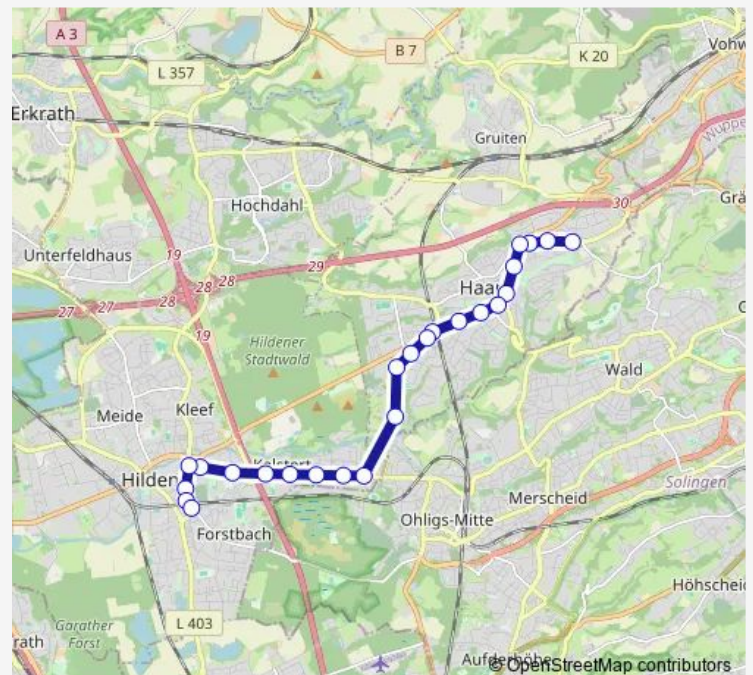

Hilden Heidekrug

Hilden Grünstraße

Hilden Krankenhaus

Route schedule

Haan Rheinische Straße — Hilden Süd S

Monday —

Tuesday —

Wednesday —

Thursday —

Friday 25:14-02:14⁺¹

Saturday 25:14-02:14⁺¹

Sunday —

Route info

Direction: Haan Rheinische Straße

Stops: 25

Trip Duration: 0 hour 20 min

■ DI5 — Hilden Süd - Hilden, Gabelung - Haan Bf - Haan, Markt - Haan, Rheinische Straße

Hilden Gabelung

Hilden Stadtfriedhof

Hilden Süd S

Hilden Süd S

Direction

Hilden Süd S — Haan Rheinische Straße

25 stops