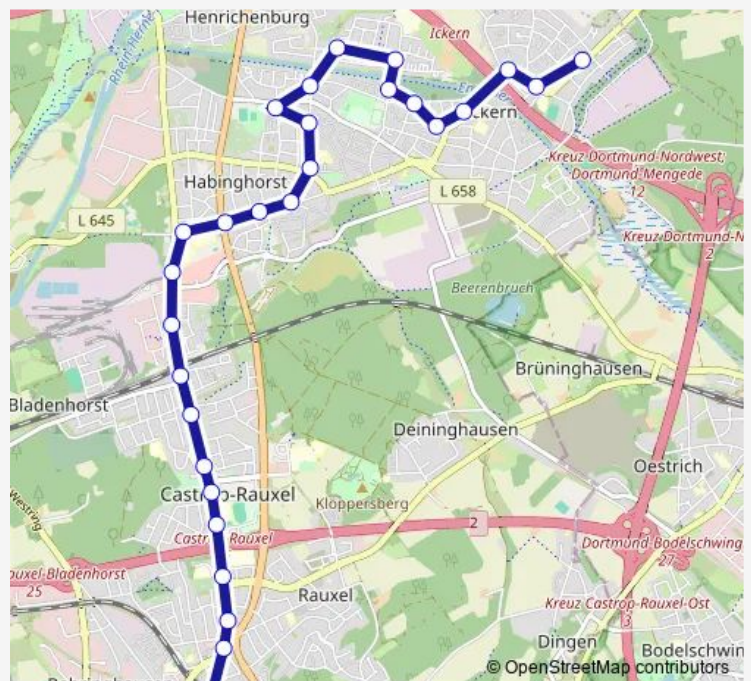

### Direction

CAS Friedrichstraße — Castrop-Rauxel Münsterplatz

27 stops

[Open route schedule](#)

- CAS Friedrichstraße
- CAS Vinckeplatz
- CAS Ickern Markt
- CAS Heinestraße
- CAS Ickern Friedhof
- CAS In der Wanne
- CAS Waldenburger Str.
- CAS Stettiner Str.
- CAS Borghagener Straße
- CAS Nordstraße
- CAS Wesselstraße
- CAS Am Busch
- CAS Habinghorst Post
- CAS Hugostraße
- CAS Habinghorster Str.
- CAS Habinghorst Schulzentrum
- CAS Siemensstraße
- CAS Zeche Victor I/li
- Castrop-Rauxel Hbf
- CAS Schulstraße
- CAS Liebigstraße

### Route schedule

CAS Friedrichstraße — Castrop-Rauxel Münsterplatz

Monday	07:21
Tuesday	07:21
Wednesday	07:21
Thursday	07:21
Friday	07:21
Saturday	—
Sunday	—

### Route info

Direction: CAS Friedrichstraße

Stops: 27

Trip Duration: 0 hour 34 min

E482

CAS Europaplatz

CAS Rosenstraße

CAS Lunastraße

## Direction

Castrop Betriebshof — CAS Ickern Markt

23 stops

[Open route schedule](#)

Castrop Betriebshof

CAS Lunastraße

CAS Rosenstraße

CAS Europaplatz