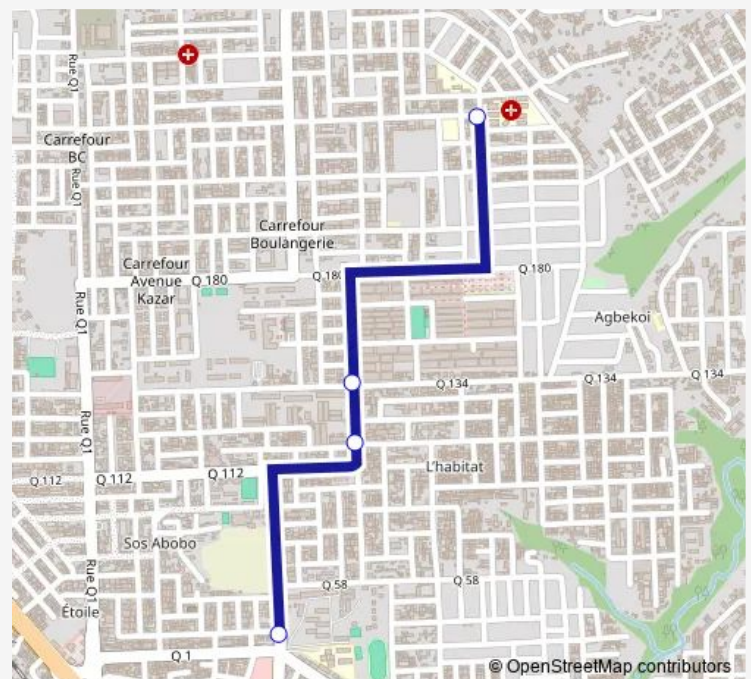

Bus woro woro : Lycée Moderne d'Abobo ↔ Houphouët-Boigny

[Go to website](#)

Direction

Houphouët-Boigny — Au Lycée

4 stops

[Open route schedule](#)

Houphouët-Boigny

Jaug

Célibataire

Au Lycée

Route schedule

Houphouët-Boigny — Au Lycée

Monday	06:00
Tuesday	06:00
Wednesday	06:00
Thursday	06:00
Friday	06:00
Saturday	06:00
Sunday	06:00

Route info

Direction: Houphouët-Boigny

Stops: 4

Trip Duration: 0 hour 10 min

woro woro : Lycée Moderne d'Abobo ↔ Houphouët-Boigny

Direction

Au Lycée — Houphouët-Boigny

9 stops

[Open route schedule](#)

Au Lycée

Célibataire

Jaug

Plaque 1

Plaque 2

4 Etages

Carrefour Zougrou

Carrefour Bassolé

Houphouët-Boigny

Route schedule