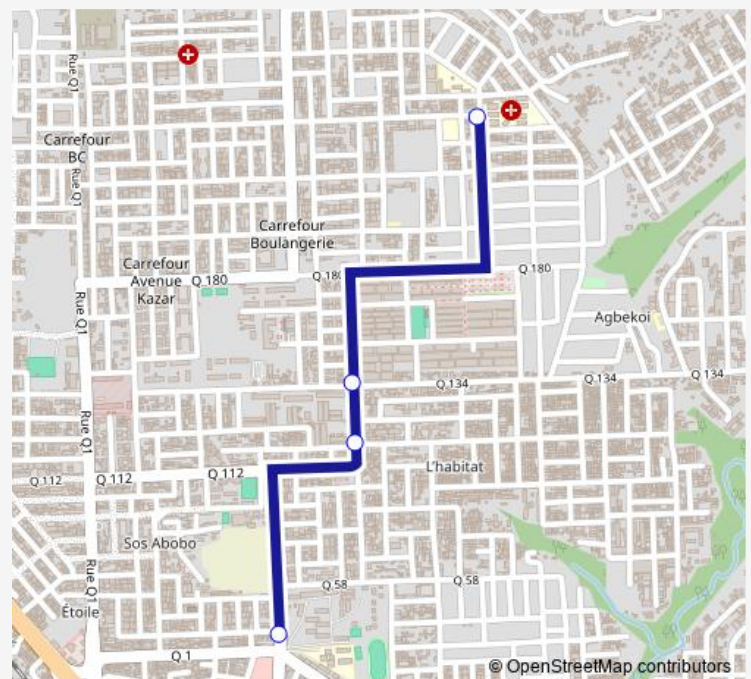

Bus woro woro : Lycée Moderne d'Abobo ↔ Houphouët-Boigny

[Go to website](#)

Direction

Houphouët-Boigny — Au Lycée

4 stops

[Open route schedule](#)

Houphouët-Boigny

Jaug

Célibataire

Au Lycée

Route schedule

Houphouët-Boigny — Au Lycée

Monday	06:00
Tuesday	06:00
Wednesday	06:00
Thursday	06:00
Friday	06:00
Saturday	06:00
Sunday	06:00

Route info

Direction: Houphouët-Boigny

Stops: 4

Trip Duration: 0 hour 10 min

woro woro : Lycée Moderne d'Abobo ↔ Houphouët-Boigny

Direction

Au Lycée — Houphouët-Boigny

9 stops

[Open route schedule](#)

Au Lycée

Célibataire

Jaug

Plaque 1

Plaque 2

4 Etages

Carrefour Zougrou

Carrefour Bassolé

Houphouët-Boigny

Route schedule