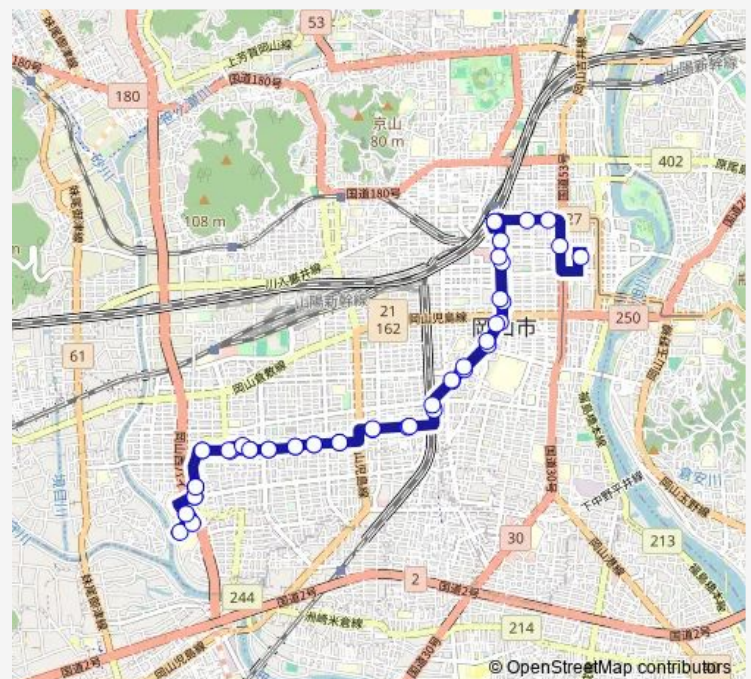

### Route schedule

岡山駅 — 天満屋

Monday 08:22

Tuesday 08:22

Wednesday 08:22

Thursday 08:22

Friday 08:22

Saturday —

### Route info

Direction: 岡山駅

Stops: 47

Trip Duration: 1 hour 12 min

健康づくり財団病院前

ひらた旭川荘

ポリテクセンター岡山前

平田口