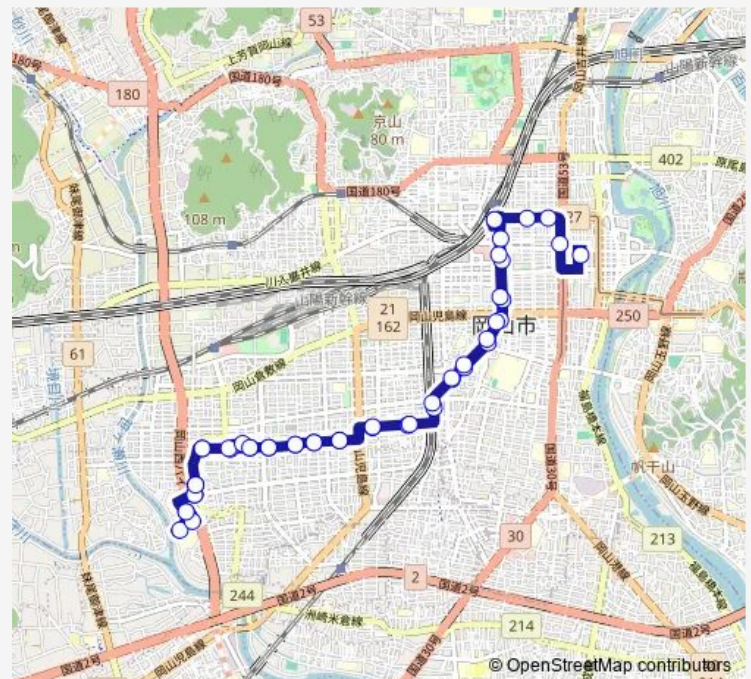

### Route schedule

岡山駅 — 天満屋

Monday 08:22

Tuesday 08:22

Wednesday 08:22

Thursday 08:22

Friday 08:22

Saturday —

### Route info

Direction: 岡山駅

Stops: 47

Trip Duration: 1 hour 12 min

健康づくり財団病院前

ひらた旭川荘

ポリテクセンター岡山前

平田口