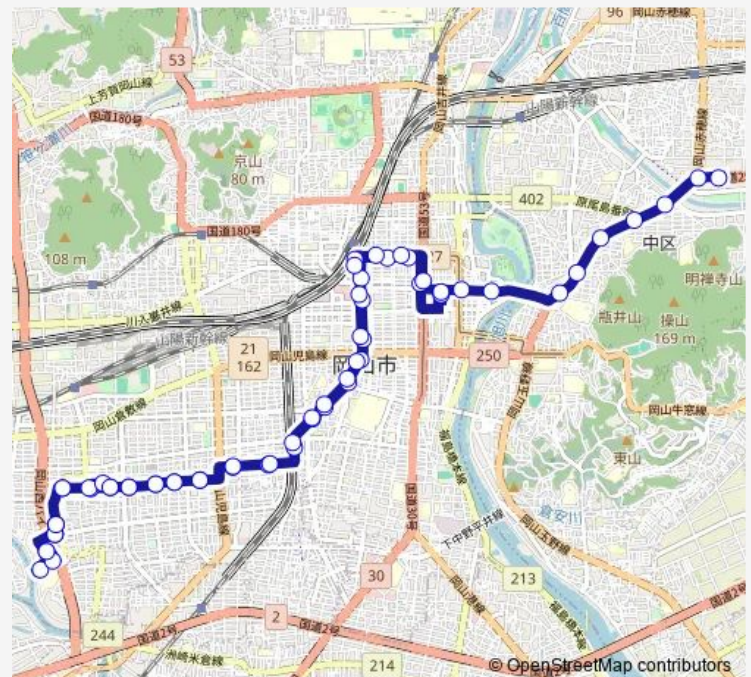

大元駅前

西古松

宗忠神社

上中野

今六丁目

今村宮

今七丁目

問屋町入口

### Route schedule

天満屋 — 岡電高屋

Monday 09:33-20:10

Tuesday 09:33-20:10

Wednesday 09:33-20:10

Thursday 09:33-20:10

Friday 09:33-20:10

Saturday 09:31-20:05

### Route info

Direction: 天満屋

Stops: 61

Trip Duration: 1 hour 38 min

田中

田中野田

平田口

ポリテクセンター岡山前