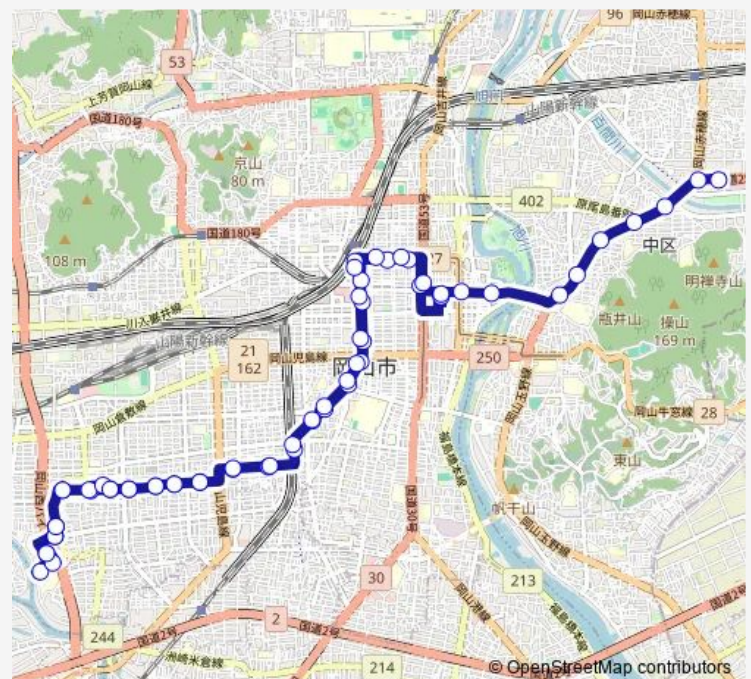

Saturday 09:31-20:05

Sunday 09:31-20:05

Route info

Direction: 天満屋

Stops: 61

Trip Duration: 1 hour 38 min

田中

田中野田