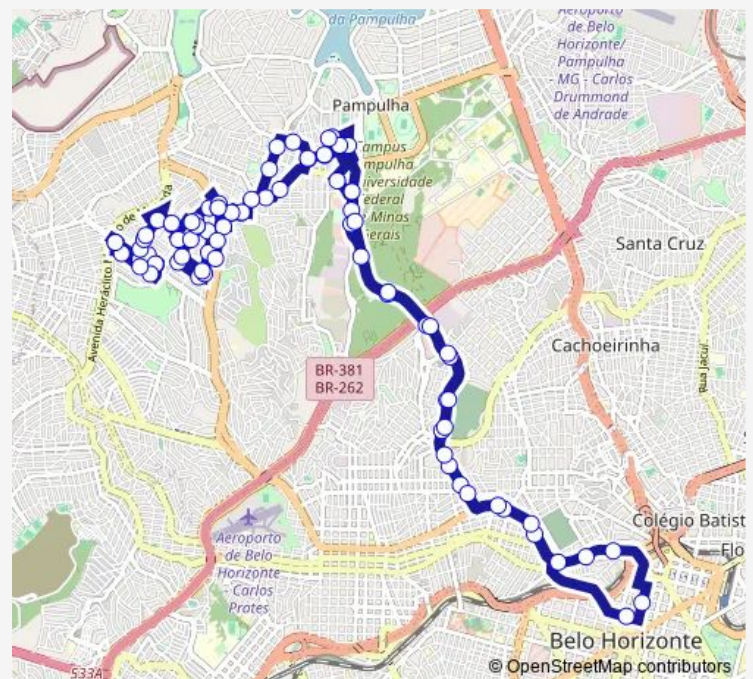

Rua Antenor Prata 15

Rua Deputado Andre De Almeida 225

Rua Sena Madureira 95

Route schedule

Avenida Altamiro Avelino Soares 1215 — Avenida Altamiro Avelino Soares 1215

Monday	16:10-22:30
Tuesday	16:10-22:30
Wednesday	16:00-22:30
Thursday	16:10-22:20
Friday	16:10-22:20
Saturday	—
Sunday	—

Route info

Direction: Avenida Altamiro Avelino Soares 1215

Stops: 84

Trip Duration: 1 hour 29 min

3301b — Castelo

Rua Monteiro Lobato 421

Rua Urarirama 296

Rua Urarirama 176

Rua Expedicionario Jose Assumpcao Dos Anjos 867

Rua Expedicionario Noraldino Rosa Dos Santos 247

Rua Expedicionario Mario Alves De Oliveira 970

Avenida Presidente Carlos Luz 4805

Avenida Presidente Carlos Luz 4055

Saturday 06:00-22:30

Sunday 06:00-22:30

Route info

Direction: Avenida Altamiro Avelino Soares 1215

Stops: 83

Trip Duration: 1 hour 27 min

Rua Expedicionario Jose Assumpcao Dos Anjos 867

Rua Expedicionario Noraldino Rosa Dos Santos 247