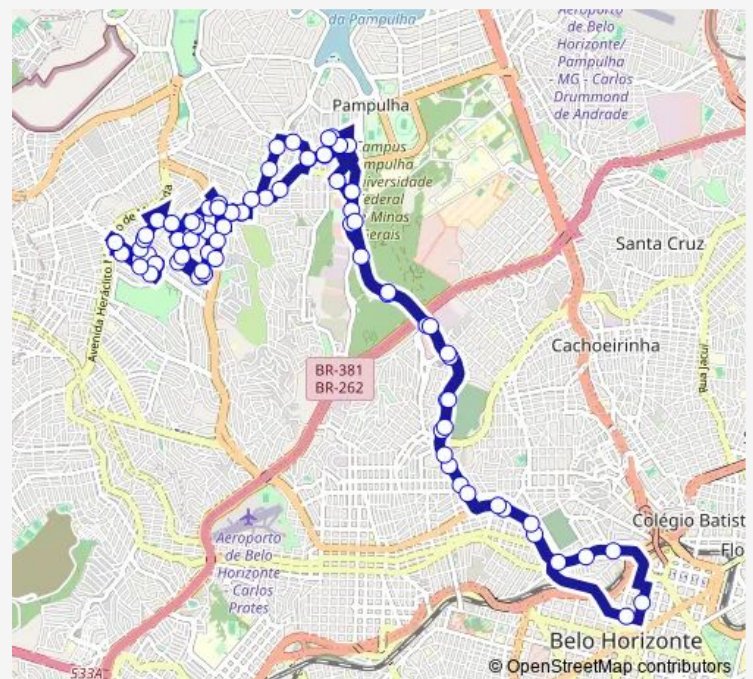

Rua Antenor Prata 15

Rua Deputado Andre De Almeida 225

Rua Sena Madureira 95

Route schedule

Avenida Altamiro Avelino Soares 1215 — Avenida Altamiro Avelino Soares 1215

Monday	16:10-22:20
Tuesday	16:10-22:20
Wednesday	16:10-22:20
Thursday	16:10-22:20
Friday	16:10-22:20
Saturday	—
Sunday	—

Route info

Direction: Avenida Altamiro Avelino Soares 1215

Stops: 84

Trip Duration: 1 hour 28 min

3301B — Castelo

Rua Monteiro Lobato 421

Rua Urarirama 296

Rua Urarirama 176

Rua Expedicionario Jose Assumpcao Dos Anjos 867

Rua Expedicionario Noraldino Rosa Dos Santos 247

Rua Expedicionario Mario Alves De Oliveira 970

Avenida Presidente Carlos Luz 4805

Avenida Presidente Carlos Luz 4055

Saturday 06:00-22:30

Sunday —

Route info

Direction: Avenida Altamiro Avelino Soares 1215

Stops: 83

Trip Duration: 1 hour 26 min

Rua Expedicionario Jose Assumpcao Dos Anjos 867

Rua Expedicionario Noraldino Rosa Dos Santos 247