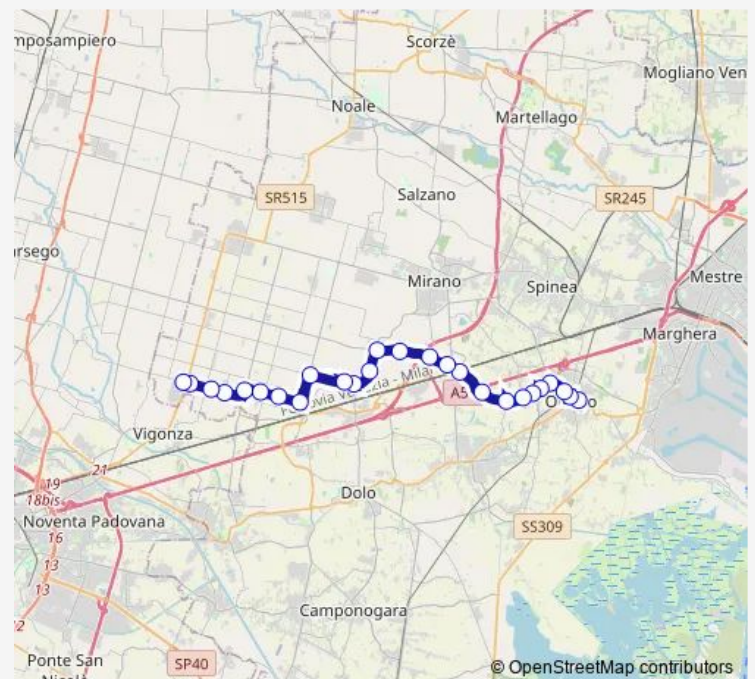

Borbiago Milano

Route schedule

Mellaredo Cavinello — Oriago Romagna

Monday 12:55

Tuesday 12:55

Wednesday 12:55

Thursday 12:55

Friday 12:55

Saturday 12:55

Sunday —

Route info

Direction: Mellaredo Cavinello

Stops: 31

Trip Duration: 0 hour 27 min

Borbiago Sardegna

Borbiago Friuli

Oriago Marche

Ghebbia Malpaga

Ghebbia Rubaldi

Ghebbia Lusore

Ghebbia Malpaga

Oraigo Adige

Oriago Ferrovia

Oriago Romagna

Direction

Mellaredo Cavinello — Oriago Venezia

26 stops

[Open route schedule](#)

Mellaredo Cavinello

Mellaredo Vivaldi

Rivale Chiesa

Rivale Bosco