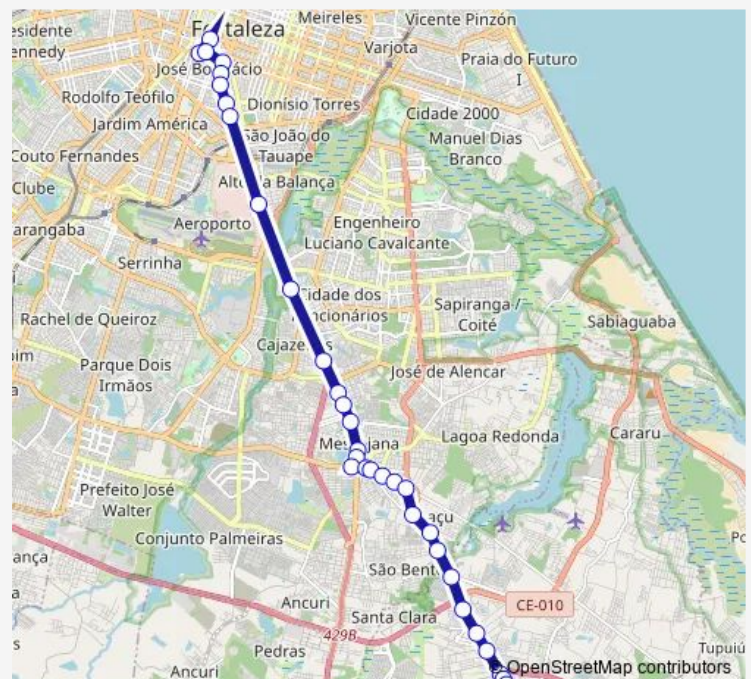

Br 116 - 2660

Avenida Frei Cirilo- 3480

Avenida Frei Cirilo- 3800

Avenida Frei Cirilo- 4454

Rua Pde Pedro De Alencar- 144

Rua Padre Pedro De Alencar- 302

Rua Eduardo Porto- 151

Rua Jose Hipolito - 442

Rua Jose Hipolito - 557

Avenida Gurgel Do Amaral- 941

Avenida Gurgel Do Amaral- 1240

Route schedule

Terminal D Olimpico — Av. Eusebio de Queiroz 5154

Monday 05:20

Tuesday 05:20

Wednesday 05:20

Thursday 05:20

Friday 05:20

Saturday 05:20

Sunday —

Route info

Direction: Terminal D Olimpico

Stops: 38

Trip Duration: 0 hour 38 min

347 — Fortaleza/Eusebio

BusMaps

Avenida Gurgel Do Amaral- 1470

Rodovia CE 040 - s/n

Rodovia CE 040 - s/n

Rodovia CE 040 - s/n

Rodovia CE 040 - s/n

Rodovia CE 040 - s/n