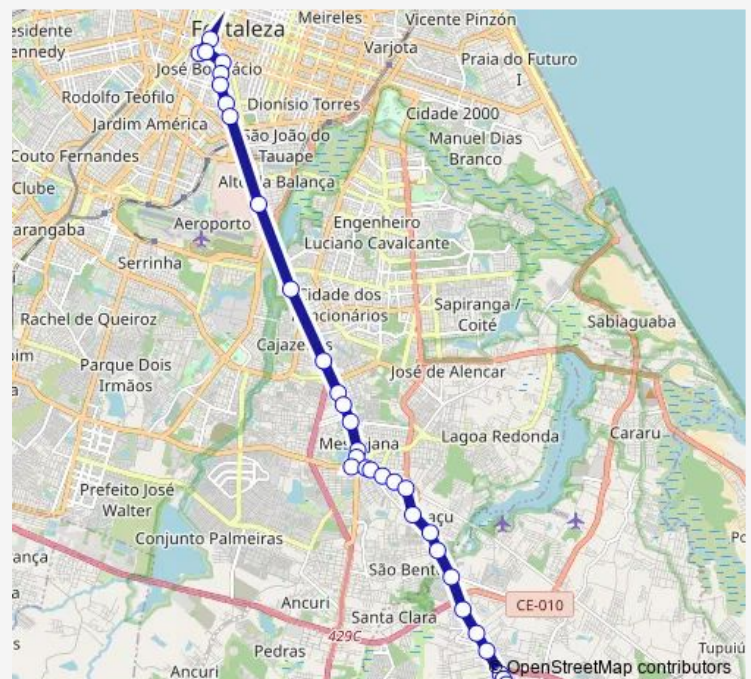

### Direction

Terminal D Olimpico — Av. Eusebio de Queiroz 5154

38 stops

[Open route schedule](#)

Terminal D Olimpico

R Assuncao - 308

R Assuncao - 670

Av Domingos Olimpico - 150

### Route schedule

Terminal D Olimpico — Av. Eusebio de Queiroz 5154

Monday 05:20

Tuesday 05:20

Wednesday 05:20

Thursday 05:20

Friday 05:20

Saturday 05:20

### Route info

Direction: Terminal D Olimpico

Stops: 38

Trip Duration: 0 hour 38 min

347 — Fortaleza/Eusebio

Avenida Gurgel Do Amaral- 1470

Rodovia CE 040 - s/n

Rodovia CE 040 - s/n