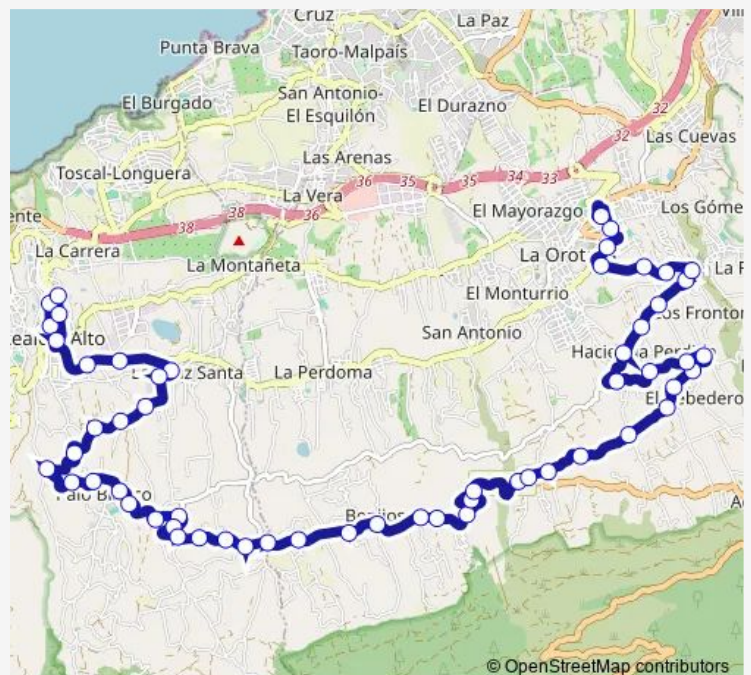

Mirador

### Route schedule

Estación LA Orotava (T) — Ayuntamiento EL Realejo (T)

Monday 09:00-21:05

Tuesday 09:00-21:05

Wednesday 09:00-21:05

Thursday 09:00-21:05

Friday 09:00-21:05

Saturday 09:00-21:05

### Route info

Direction: Estación LA Orotava (T)

Stops: 52

Trip Duration: 0 hour 39 min

Camino DE Chasna (T)

Consultorio Camino Chasna

Lomo Alto

LA Suerte

## Route info

Direction: Ayuntamiento EL Realejo (T)

Stops: 57

Trip Duration: 1 hour 0 min

Luis EL Guapo

EL Oregano (T)

EL Deposito

Benijos (T)