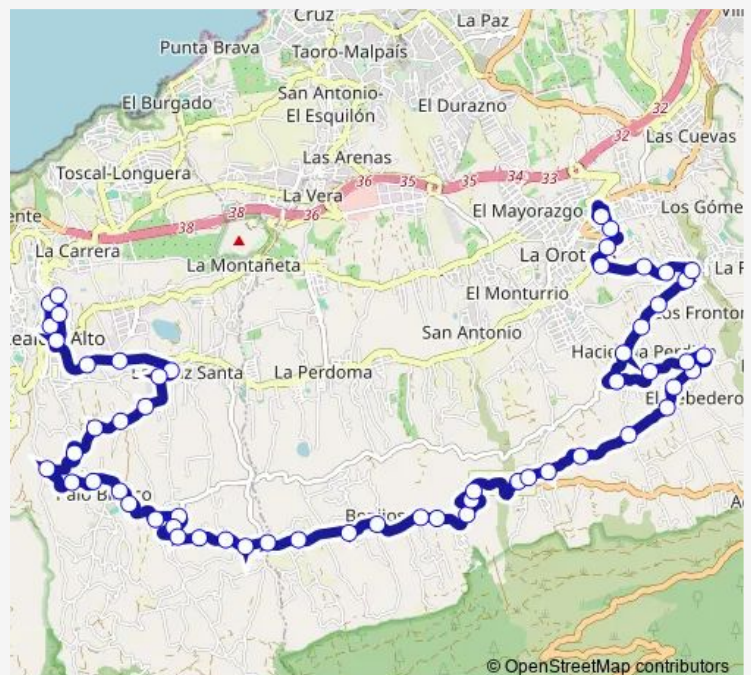

Mirador

### Route schedule

Estación LA Orotava (T) — Ayuntamiento EL Realejo (T)

Monday 09:00-21:05

Tuesday 09:00-21:05

Wednesday 09:00-21:05

Thursday 09:00-21:05

Friday 09:00-21:05

Saturday 09:00-21:05

### Route info

Direction: Estación LA Orotava (T)

Stops: 52

Trip Duration: 0 hour 41 min

Camino DE Chasna (T)

Consultorio Camino Chasna

Lomo Alto

LA Suerte

## Route info

Direction: Ayuntamiento EL Realejo (T)

Stops: 57

Trip Duration: 0 hour 45 min

Luis EL Guapo

EL Oregano (T)

EL Deposito

Benijos (T)