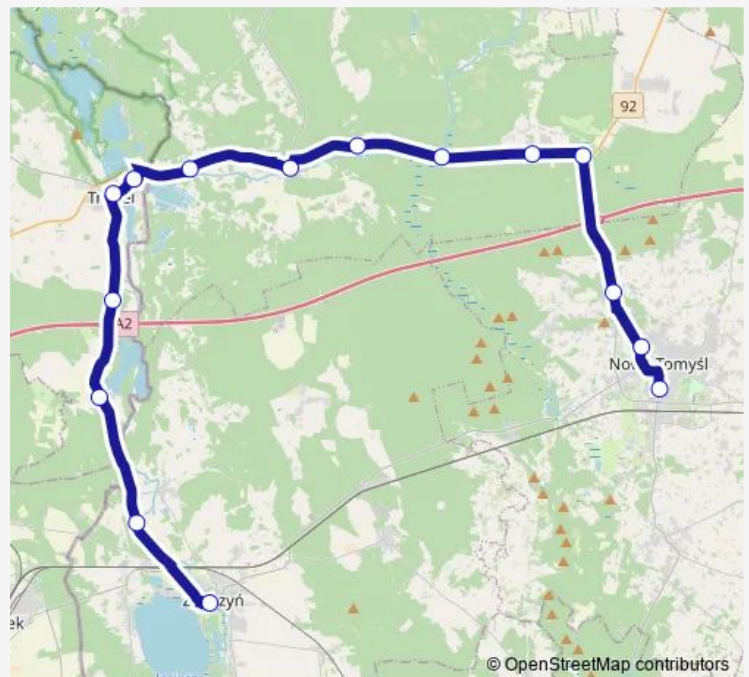

Sępólno, Wieś k/Miedzichowa

Bolewicko

Bolewice, Skrzyżowanie

Przyłęk

Nowy Tomyśl, III ul.3 Stycznia

Nowy Tomyśl, Musiała

Nowy Tomyśl, Dworzec Autobusowy Peron 6

Route schedule

Zbąszyń, Rynek — Nowy Tomyśl, Dworzec Autobusowy Peron 6

Monday	15:30
Tuesday	15:30
Wednesday	15:30
Thursday	15:30
Friday	15:30
Saturday	15:30
Sunday	15:30

Route info

Direction: Zbąszyń, Rynek

Stops: 17

Trip Duration: 1 hour 2 min

Direction

Nowy Tomyśl, Dworzec Autobusowy Peron 5 — Zbąszyń, Rynek

14 stops

[Open route schedule](#)

Nowy Tomyśl, Dworzec Autobusowy Peron 5

Nowy Tomyśl, III ul.3 Stycznia

Przyłęk

Bolevice, Skrzyżowanie