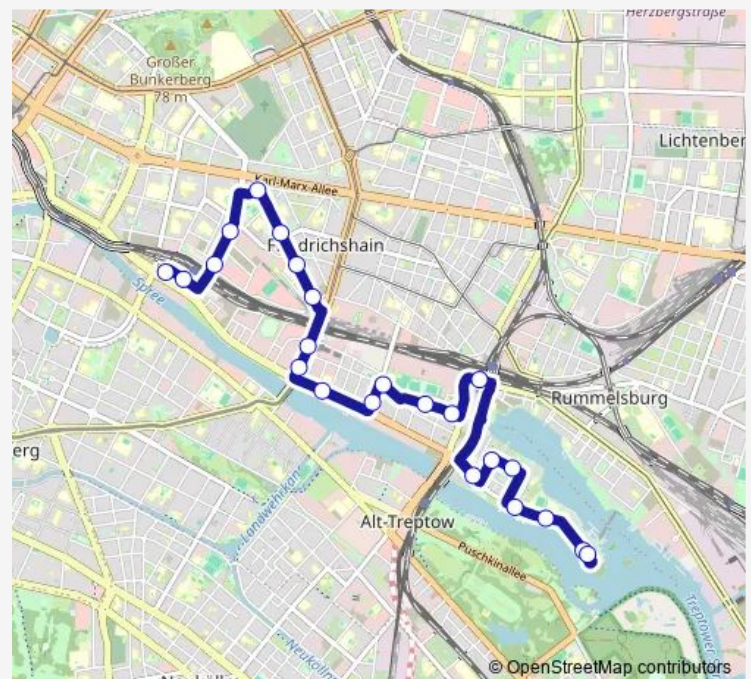

Krachtstr. (Berlin)

Bootsbauerstr. (Berlin)

Friedrich-Junge-Str. (Berlin)

Alt-Stralau (Berlin)

Berlin, Tunnelstr.

Berlin, Tunnelstr.

Route schedule

Helsingforser Platz (Berlin) — Berlin, Tunnelstr.

Monday 04:58-19:39

Tuesday 04:58-19:39

Wednesday 04:58-19:39

Thursday 04:58-19:39

Friday 04:58-19:39

Saturday 08:38-19:39

Sunday —

Route info

Direction: Helsingforser Platz (Berlin)

Stops: 16

Trip Duration: 0 hour 20 min

Direction

Berlin, Tunnelstr. — S Ostbahnhof (Berlin)

22 stops

[Open route schedule](#)

Berlin, Tunnelstr.