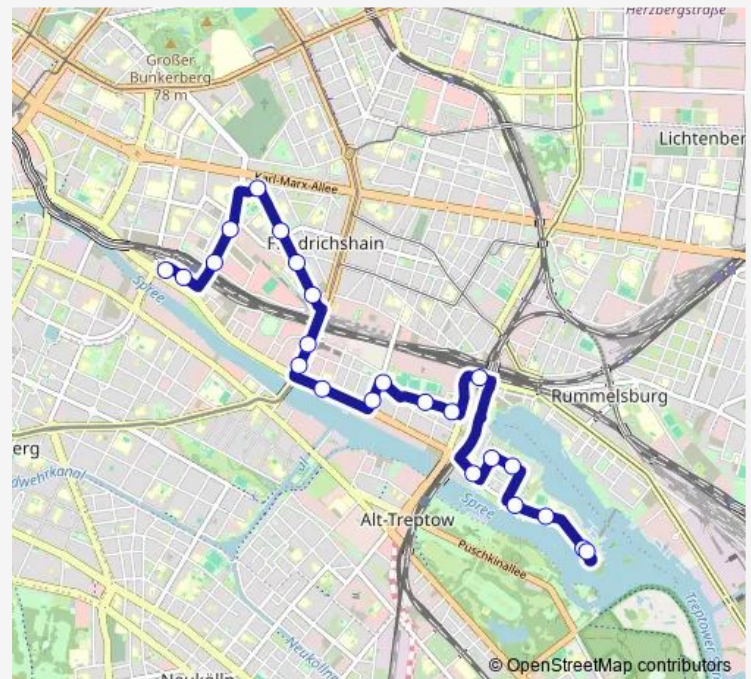

Krachtstr. (Berlin)

Bootsbauerstr. (Berlin)

Friedrich-Junge-Str. (Berlin)

Alt-Stralau (Berlin)

Berlin, Tunnelstr.

Berlin, Tunnelstr.

Route schedule

Helsingforser Platz (Berlin) — Berlin, Tunnelstr.

Monday 04:58-19:39

Tuesday 04:58-19:39

Wednesday 04:58-19:39

Thursday 04:58-19:39

Friday 04:58-19:39

Saturday 08:38-19:39

Sunday —

Route info

Direction: Helsingforser Platz (Berlin)

Stops: 16

Trip Duration: 0 hour 17 min

Direction

Berlin, Tunnelstr. — Helsingforser Platz (Berlin)

16 stops

[Open route schedule](#)

Berlin, Tunnelstr.