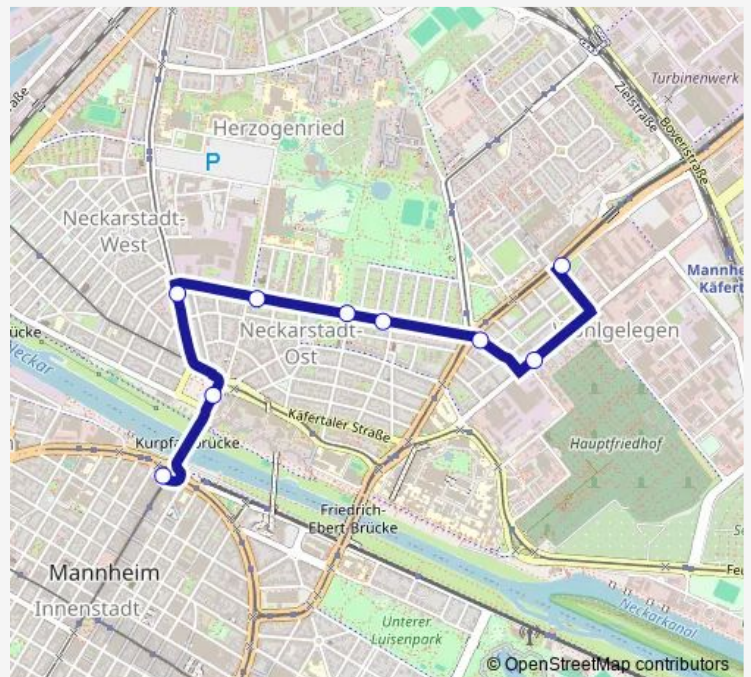

### Direction

Mannheim, Bonifatiuskirche Bstg I — Mannheim, Kurpfalzbrücke Bstg E

9 stops

[Open route schedule](#)

- Mannheim, Bonifatiuskirche Bstg I
- Mannheim, Brauerei
- Mannheim, Bonifatiuskirche Bstg E
- Mannheim, Moselstraße
- Mannheim, Ida-Scipio-Heim
- Mannheim, Max-Joseph-Straße
- Mannheim, Carl-Benz-Straße
- Mannheim, Alte Feuerwache Bstg A
- Mannheim, Kurpfalzbrücke Bstg E

### Route schedule

Mannheim, Bonifatiuskirche Bstg I — Mannheim, Kurpfalzbrücke Bstg E

Monday	—
Tuesday	—
Wednesday	—
Thursday	—
Friday	—
Saturday	05:52-08:52
Sunday	—

### Route info

Direction: Mannheim, Bonifatiuskirche Bstg I

Stops: 9

Trip Duration: 0 hour 12 min

## Direction

Mannheim, Kurpfalzbrücke Bstg E — Mannheim, Eisenlohrplatz

9 stops

[Open route schedule](#)

Mannheim, Kurpfalzbrücke Bstg E

Mannheim, Alte Feuerwache Bstg C

Mannheim, Carl-Benz-Straße

Mannheim, Max-Joseph-Straße