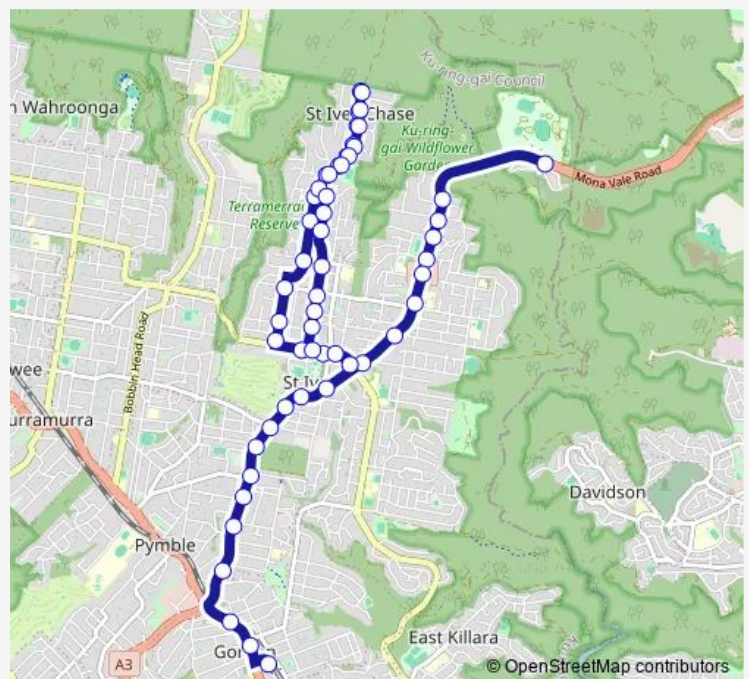

Bus 195/6 Gordon to St Ives Chase and Belrose

[Go to website](#)

Direction

Mona Vale Rd Opp St Ives Showground — Gordon Station, Stand C

54 stops

[Open route schedule](#)

- Mona Vale Rd Opp St Ives Showground
- Mona Vale Rd Before Richmond Av
- Mona Vale Rd After Kitchener St
- Mona Vale Rd Opp Palm St
- Mona Vale Rd Opp Hassell Park
- Mona Vale Rd Opp St Ives Preparatory School
- Brigidine College, Mona Vale Rd
- Mona Vale Rd At Douglas St
- Corpus Christi Catholic Church, Mona Vale Rd
- Link Rd After Mona Vale Rd
- St Ives Bowling And Recreation Club, Killeaton St
- Killeaton St After Collins Rd
- Carbeen Av After Killeaton St
- Carbeen Av At Bimburra Av
- Carbeen Av At Mudies Rd
- Warrimoo Av At Toolang Rd
- Warrimoo Av Opp Shelby Rd
- St Ives Chase Shopping Centre, Warrimoo Av
- Warrimoo Av At Awatea Rd
- Warrimoo Av Opp Warrimoo Oval
- Warrimoo Av Opp Aurora Dr

Route schedule

Mona Vale Rd Opp St Ives Showground — Gordon Station, Stand C

Monday	05:35
Tuesday	05:35
Wednesday	05:35
Thursday	05:35
Friday	05:35-06:56
Saturday	06:56
Sunday	06:56

Route info

Direction: Mona Vale Rd Opp St Ives Showground

Stops: 54

Trip Duration: 0 hour 29 min

195/6 — Gordon to St Ives Chase and Belrose

Warrimoo Av At Vasey Cl

Warrimoo Av Opp Tomah St

Warrimoo Av At Yarralumla Av

Warrimoo Av At Timbarra Rd

Warrimoo Av After Timbarra Rd

Tuesday —

Wednesday —

Thursday —

Friday 22:15

Saturday 22:15

Sunday 22:15

Route info

Direction: Gordon Station, Stand A