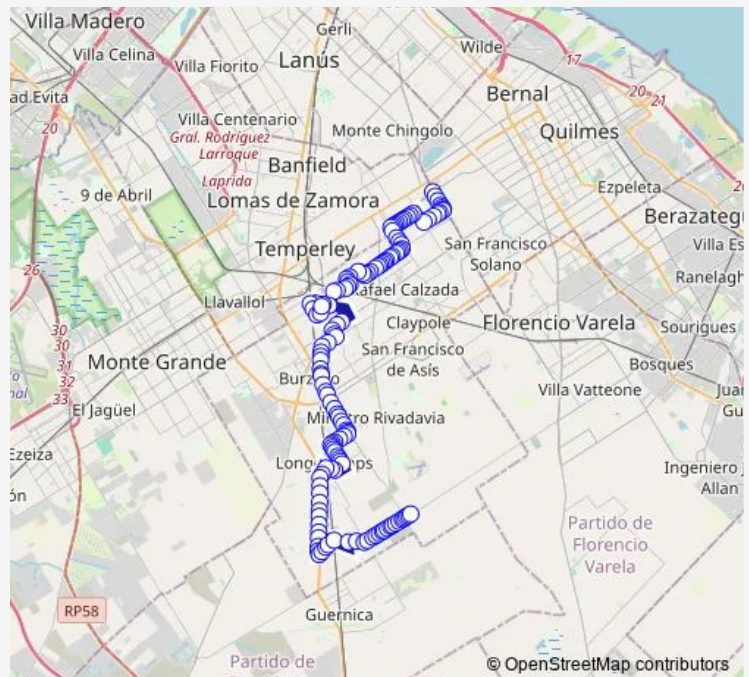

Virrey Vértiz 5399-5499

Virrey Vértiz 5199-5299

Virrey Vértiz 5099-5199

Virrey Vértiz 4999-5099

Virrey Vértiz 4899-4999

Virrey Vértiz 4799-4899

Route schedule

Avenida Teniente General Donato Álvarez 1350-1374 —
 Gral. Brig. Manuel Calderón 301-399

Monday 05:00-23:40

Tuesday 05:00-23:40

Wednesday 05:00-23:40

Thursday 05:00-23:40

Friday 05:00-23:40

Saturday 05:00-23:40

Sunday 05:00-23:40

Route info

Direction: Avenida Teniente General Donato Álvarez
 1350-1374

Stops: 135

Trip Duration: 2 hour 6 min

506R3 — Jmalbr506

Virrey Vértiz 4699-4799

Virrey Vértiz 4599-4699

Salta 901-999

Salta 1225

Amelia LE Mehaut DE Angonelli 1801-1899

Pres. Juan Domingo Perón 810

Pres. Juan Domingo Perón 600-698

Avenida Tomás Espora 2002-2100

Ruta Provincial 210 2274

Avenida Tomás Espora 2302-2326

Avenida Tomás Espora 2602-2700