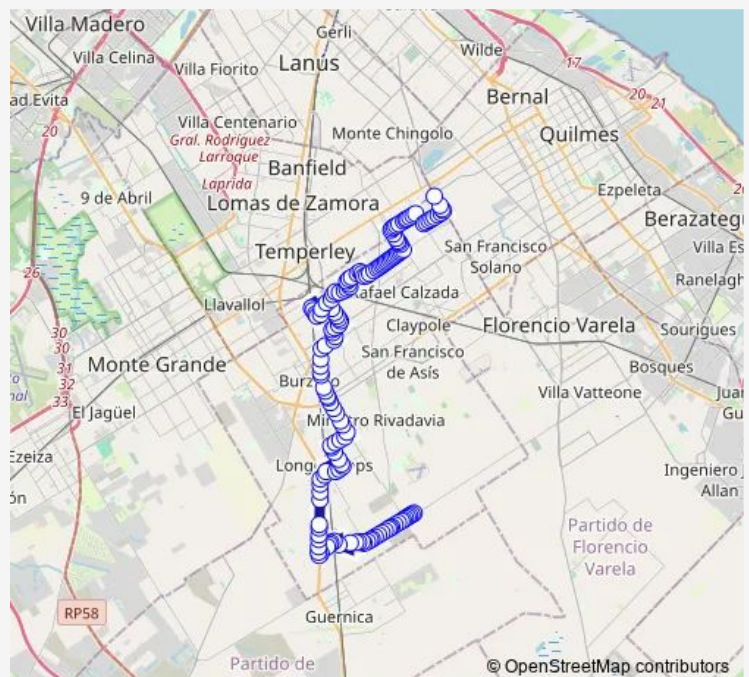

### Route schedule

Gral. Brig. Manuel Calderón 402-500 — Avenida Teniente General Donato Álvarez 1022-1024

Monday 05:00-23:40

Tuesday 05:00-23:40

Wednesday 05:00-23:40

Thursday 05:00-23:40

Friday 05:00-23:40

### Route info

Direction: Gral. Brig. Manuel Calderón 402-500

Stops: 148

Trip Duration: 2 hour 5 min

506R3 — Jmalbr506

BusMaps

Antonio Lamberti 899-999

Antonio Lamberti 799-899

Avenida Hipólito Yrigoyen 21000-21098

Avenida Hipólito Yrigoyen 29000-29998

Avenida Hipólito Yrigoyen 20607-20649

AV. Hipólito Yrigoyen 20419-20479

Avenida Hipólito Yrigoyen 20339-20399

AV. Hipólito Yrigoyen 20199-20299

Ruta Provincial 210 3800-3888

Avenida Tomás Espora 3730-3748

Ruta Provincial 210 3460

Ruta Provincial 210 3366

Avenida Tomás Espora 2802-2900

Uruguay 1008

AV. Tomás Espora 2501-2599

Avenida Tomás Espora 2327-2399