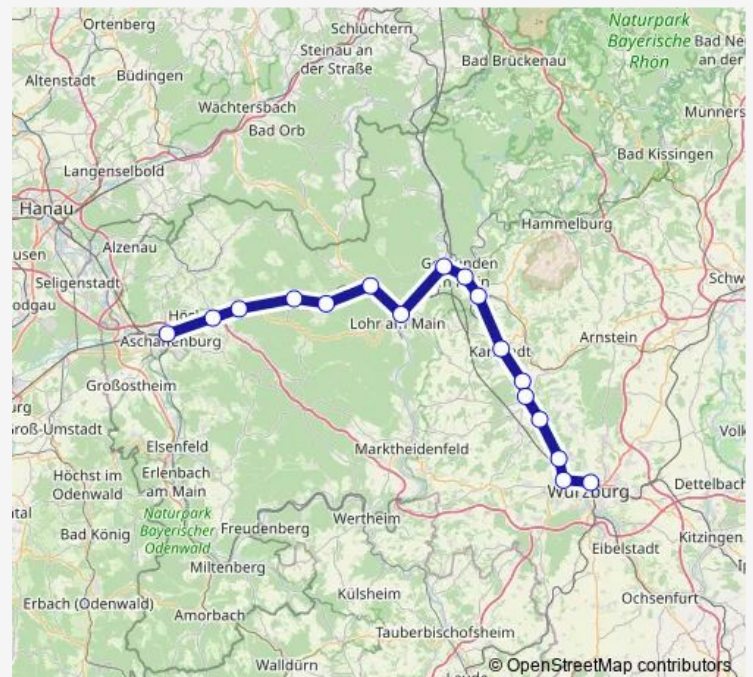

Rail RB79

[Go to website](#)

Direction

Lohr Bahnhof — Würzburg Hbf

7 stops

[Open route schedule](#)

Lohr Bahnhof

Langenprozelten

Tuesday 07:15

Wednesday 07:15

Thursday 07:15

Friday 07:15

Saturday —

Sunday —

Route info

Direction: Lohr Bahnhof

Stops: 7

Trip Duration: 0 hour 39 min

■ RB79

Direction

Aschaffenburg Hbf — Gemünden (Main)

9 stops

[Open route schedule](#)

Aschaffenburg Hbf

Hösbach

Laufach

Heigenbrücken

Wiesthal

Partenstein

Lohr Bahnhof

Langenprozelten

Gemünden (Main)