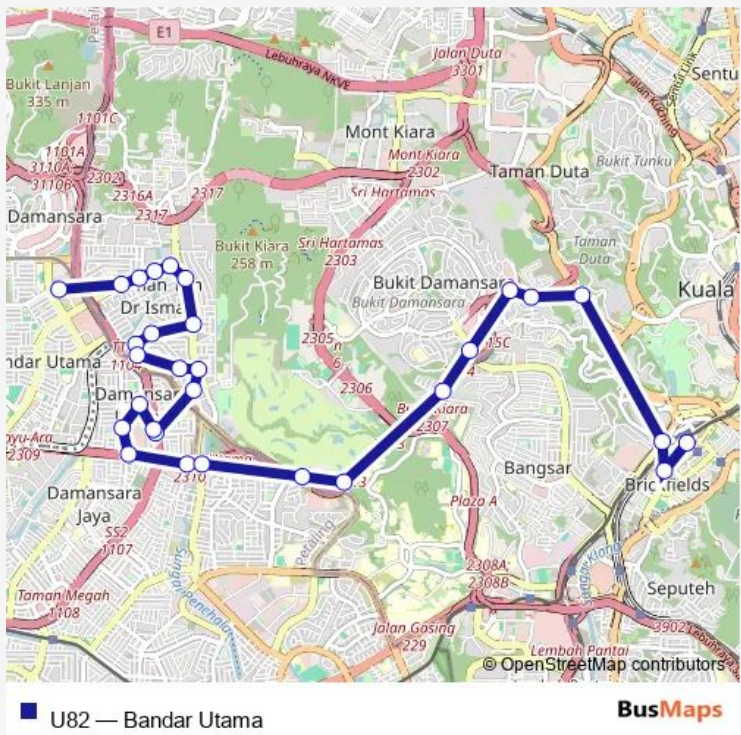

Bus U82 Bandar Utama

[Go to website](#)

Direction
 Hab Bas Bandar Utama, Central Park Avenue — KL Sentral, Jalan Stesen Sentral 3
 30 stops
[Open route schedule](#)

- Hab Bas Bandar Utama, Central Park Avenue
- Public Bank, Jalan Burhanuddin Helmi
- Cimb, Jalan Burhanuddin Helmi
- Villa Flora, Jalan Burhanuddin Helmi
- Kiara Park Apartment, Jalan Burhanuddin Helmi
- Jejantas, Jalan Dato Sulaiman
- Prestorano, Jalan Dato Sulaiman
- SMK Ttdi, Jalan Leong Yew Koh
- Rumah No.129, Pinggir Zaaba
- Rumah No.140, Persiaran Zaaba
- Farmasi Sinaran (opp.), Persiaran Zaaba
- EST Olive Fusion (opp.), Persiaran Dato Sulaiman
- Bank Islam, Jalan Dato Mohd Fuad
- SMK Damansara Utama, Ldp
- Maybank Damansara Utama, Ldp
- Bank Rakyat, Jalan SS 21/56
- York, Jalan SS 21/1
- 7 Eleven, Lebuhraya Sprint
- Wisma Dijaya, Lebuhraya Sprint
- Kondominium Desa Kiara, Lebuhraya Sprint
- Shell, Lebuhraya Sprint

Route schedule
 Hab Bas Bandar Utama, Central Park Avenue — KL Sentral, Jalan Stesen Sentral 3

Monday	06:00
Tuesday	06:00
Wednesday	06:00
Thursday	06:00
Friday	06:00
Saturday	06:00
Sunday	06:00

Route info
 Direction: Hab Bas Bandar Utama, Central Park Avenue
 Stops: 30
 Trip Duration: 17 hour 0 min

Phileo Damansara, Lebuhraya Sprint

Victoria Station, Lebuhraya Sprint

Esso, Jalan Johar

Menara Uoa, Jalan Semantan

Wisma Damansara, Jalan Semantan

Duta Vista, Jalan Duta

Jalan Travers (Caltex)

Sri Kota (opp.), Jalan Travers

Jalan Damansara, Muzium Negara

Duta Vista (opp.), Jalan Duta

Wisma Damansara (opp.), Jalan Semantan

Menara UOA (opp.), Jalan Semantan

Pusat Bandar Damansara, Jalan Damanlela

Victoria Station (opp.), Lebuhraya Sprint