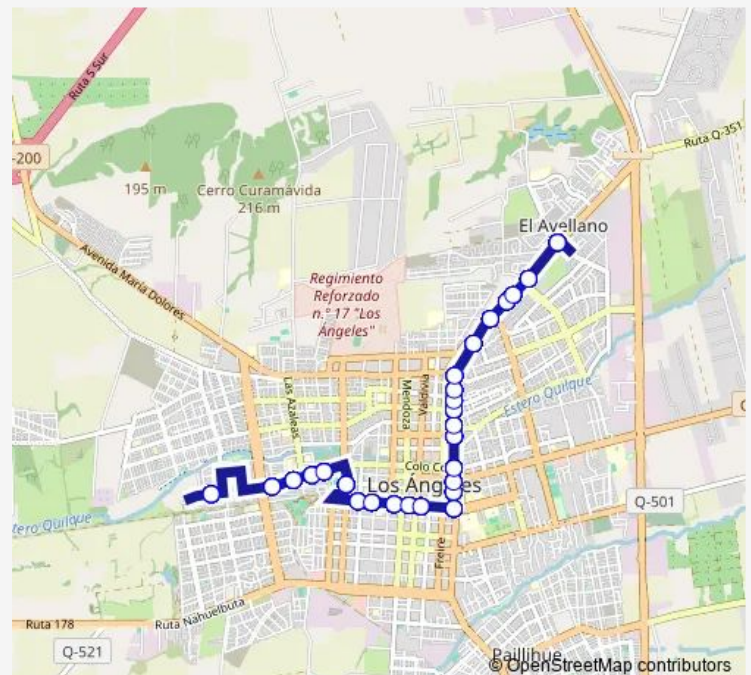

Villagran / Orompello

Route schedule

Colo Colo / Poniente — Sor Vicenta / Nieves Vasquez

Monday 07:45

Tuesday 07:45

Wednesday 07:45

Thursday 07:45

Friday 07:45

Saturday 07:45

Sunday 07:45

Route info

Direction: Colo Colo / Poniente

Stops: 999

Trip Duration: 12 hour 20 min

Villagran / Thomas Alba Edison

Sor Vicenta / Guillermo Marconi

Sor Vicenta / Pje. Tres

Sor Vicenta / Oriente

Sor Vicenta / Terminal de buses Los Angeles

Sor Vicenta / Nieves Vasquez

Colo Colo / Poniente

Colo Colo / Yumbel

Colo Colo / Las Azaleas

Colo Colo / Gabriela Decap