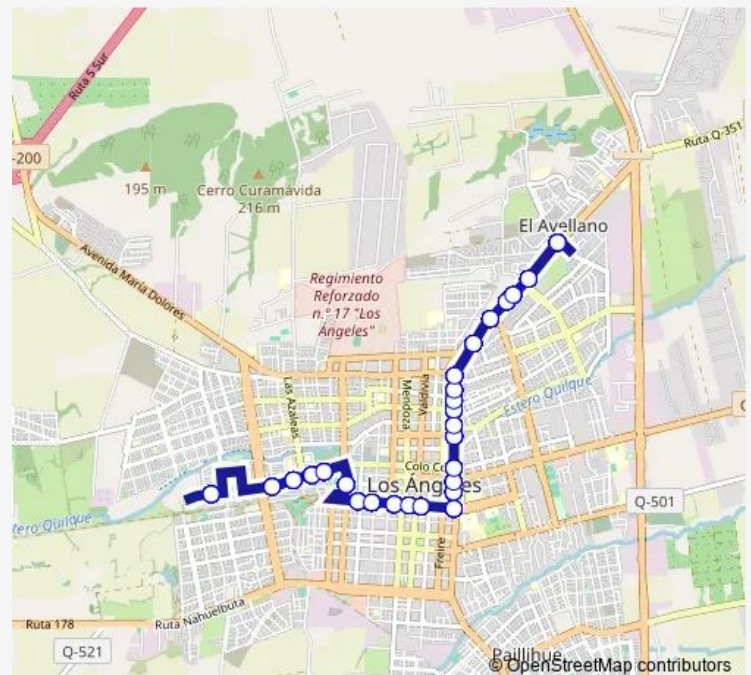

Villagran / Orompello

Route schedule

Colo Colo / Poniente — Sor Vicenta / Nieves Vasquez

Monday 07:45

Tuesday 07:45

Wednesday 07:45

Thursday 07:45

Friday 07:45

Saturday 07:45

Sunday 07:45

Route info

Direction: Colo Colo / Poniente

Stops: 999

Trip Duration: 12 hour 20 min

Villagran / Thomas Alba Edison

Sor Vicenta / Guillermo Marconi

Sor Vicenta / Pje. Tres

Sor Vicenta / Oriente

Sor Vicenta / Terminal de buses Los Angeles

Sor Vicenta / Nieves Vasquez

Colo Colo / Poniente

Colo Colo / Yumbel

Colo Colo / Las Azaleas

Colo Colo / Gabriela Decap