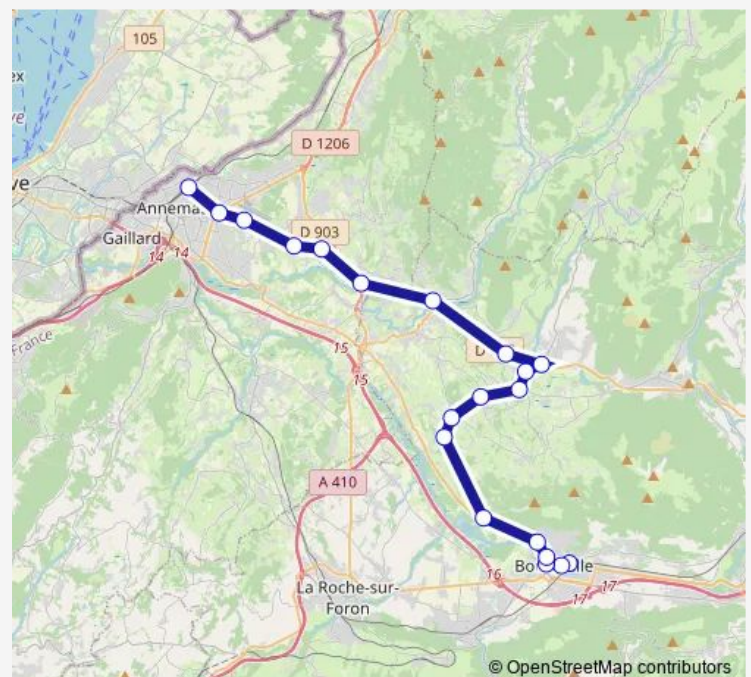

Friday 06:45-18:50

Saturday 07:10-18:10

Sunday —

Route info

Direction: Bonneville, Gare

Stops: 20

Trip Duration: 0 hour 57 min

■ K

BusMaps

Direction

Annemasse, gare — Bonneville, Gare

20 stops

[Open route schedule](#)

Annemasse, gare

Vétraz-Monthoux, Cent. de Trans

Vétraz-Monthoux, Bas-Monthoux