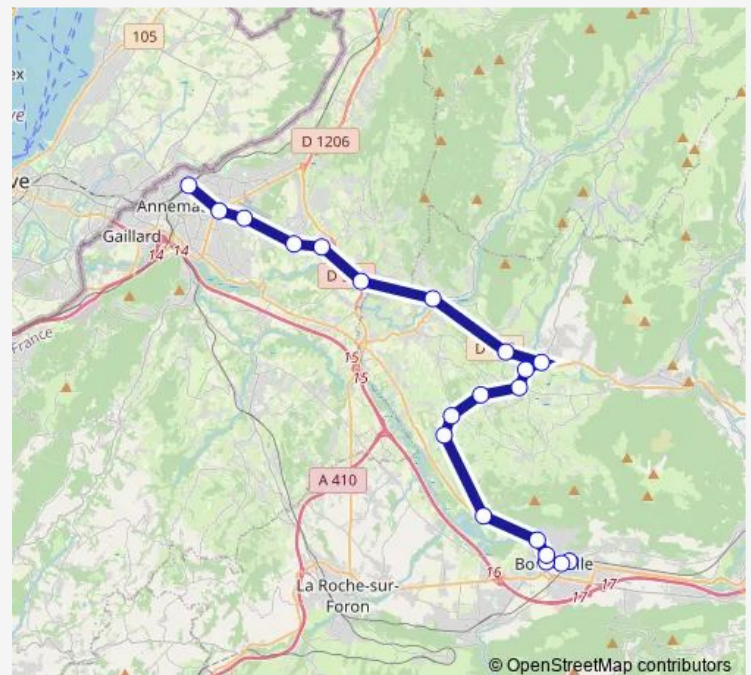

Friday 06:45-18:50

Saturday 07:10-18:10

Sunday —

Route info

Direction: Bonneville, Gare

Stops: 20

Trip Duration: 0 hour 57 min

■ K

BusMaps

Direction

Annemasse, gare — Bonneville, Gare

20 stops

[Open route schedule](#)

Annemasse, gare

Vétraz-Monthoux,Cent. de Trans

Vétraz-Monthoux, Bas-Monthoux