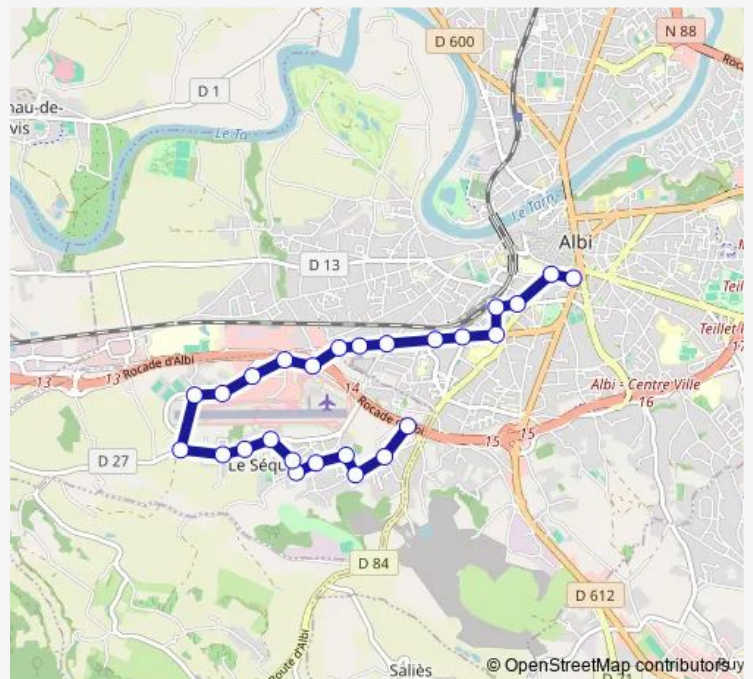

Thursday 07:11-18:43

Friday 07:11-18:43

Saturday 07:11-18:43

Sunday 07:11-18:43

Route info

Direction: Cap Long

Stops: 26

Trip Duration: 0 hour 29 min

■ K — Le Séquestre

BusMaps

Université

Gare Albi-Ville

Jeanne d'Arc

Hôpital - Médiathèque

PI J.Jaurès

Direction

Wednesday 08:30-18:15

Thursday 08:30-18:15

Friday 08:30-18:15

Saturday 08:30-18:15

Sunday 08:30-18:15

Route info

Direction: PI J.Jaurès

Stops: 26