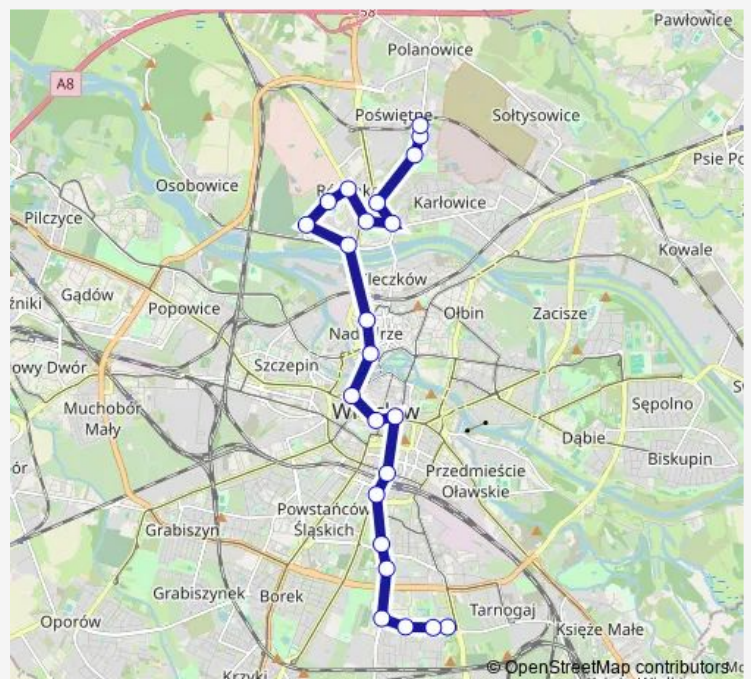

### Route schedule

GAJ - pętla — Kamieńskiego (pętla)

Monday 05:00-22:28

Tuesday 05:00-22:24

Wednesday 05:00-22:24

Thursday 05:00-22:24

Friday 05:00-22:24

Saturday 05:29-22:24

### Route info

Direction: GAJ - pętla

Stops: 23

Trip Duration: 0 hour 45 min

■ K

BusMaps

Kamieńskiego (Szpital)

Kamieńskiego (pętla)