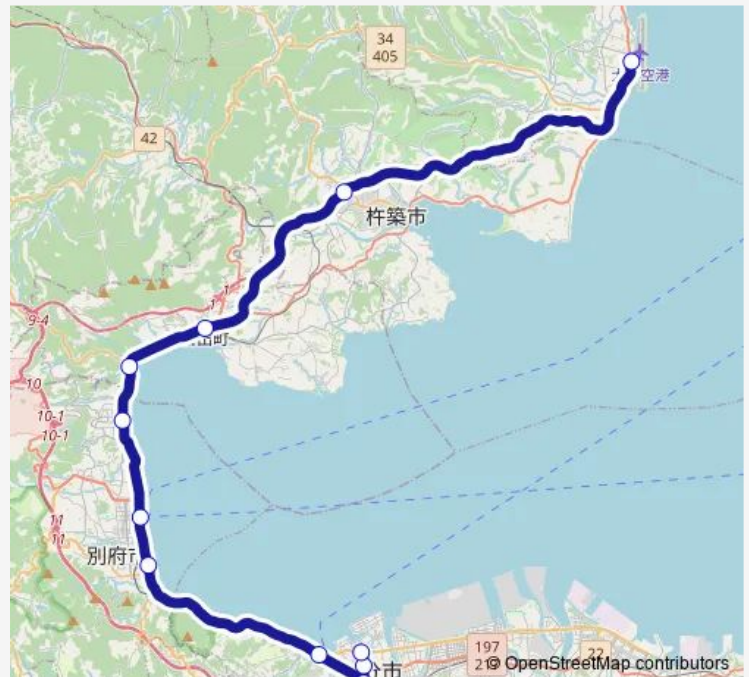

Sunday 05:32-17:02

Route info

Direction: 新川

Stops: 10

Trip Duration: 1 hour 18 min

■ K — 大分空港線 (エアライナー)

Direction

大分空港 — 新川