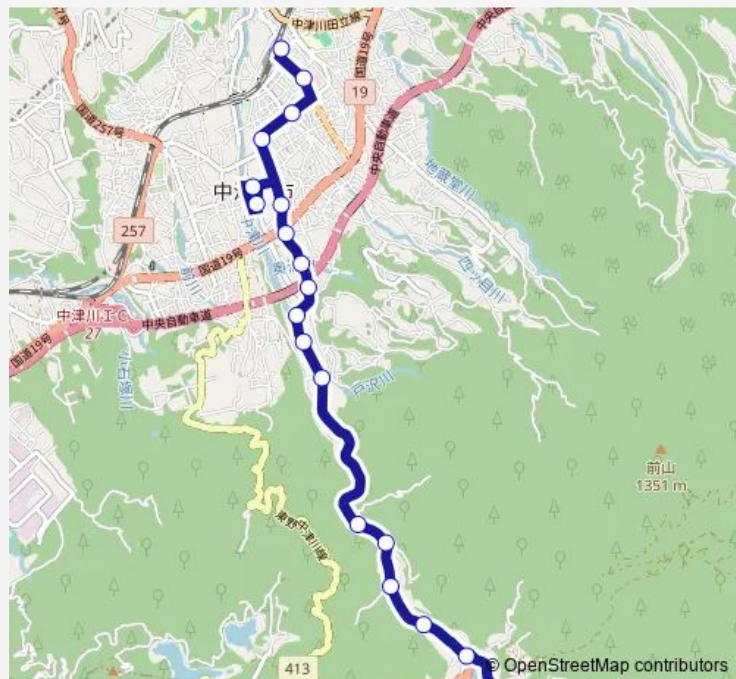

Route info

Direction: 中津川駅前

Stops: 19

Trip Duration: 0 hour 23 min

Direction

恵那山ウェストン公園前 — 中津川駅前

19 stops

[Open route schedule](#)

Thursday 07:25-17:25

Friday 07:25-17:25

Saturday 08:40-17:25

Sunday 08:40-17:25

Route info

Direction: 恵那山ウェストン公園前

Stops: 19

Trip Duration: 0 hour 24 min