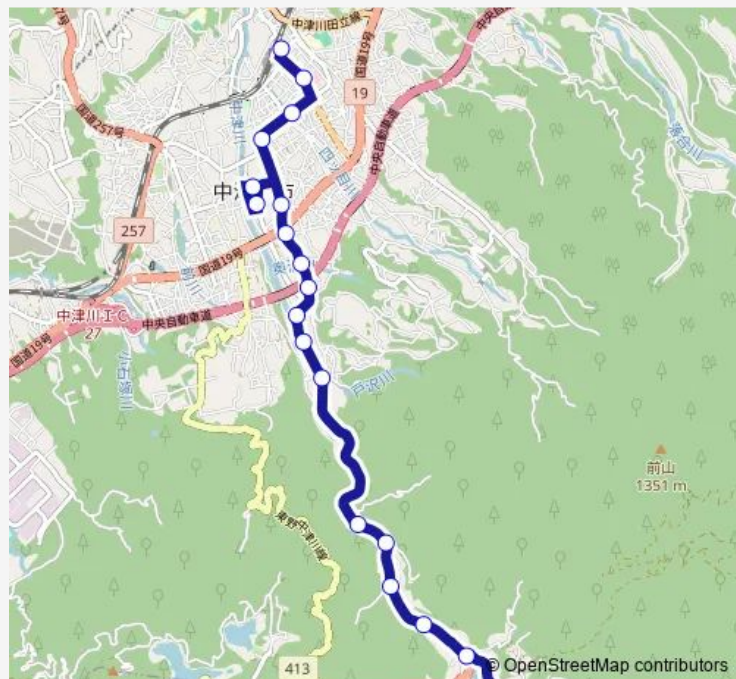

Route info

Direction: 中津川駅前

Stops: 19

Trip Duration: 0 hour 23 min

Direction

恵那山ウェストン公園前 — 中津川駅前

19 stops

[Open route schedule](#)

Thursday 07:25-17:25

Friday 07:25-17:25

Saturday 08:40-17:25

Sunday 08:40-17:25

Route info

Direction: 恵那山ウェストン公園前

Stops: 19

Trip Duration: 0 hour 24 min