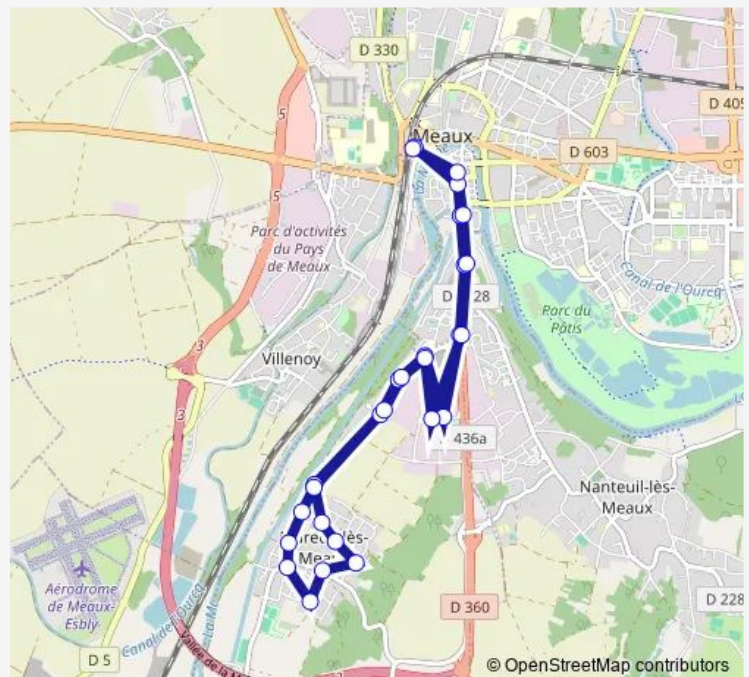

Les Sablons

Route schedule

Gare de Meaux (Quai 3) — Gare de Meaux (Dépose)

Monday 06:50-15:21

Tuesday 06:50-15:21

Wednesday 06:50-15:21

Thursday 06:50-15:21

Friday 06:50-15:21

Saturday 07:01-19:21

Sunday 07:54-19:33

Route info

Direction: Gare de Meaux (Quai 3)

Stops: 28

Trip Duration: 0 hour 36 min

Les Madeleines

Les Buttes aux Lièvres

La Hayette

Les Fauvettes

Cornillon

Marché

Gare de Meaux (Dépose)

Direction

Gare de Meaux (Quai 3) — Gare de Meaux (Dépose)

27 stops

[Open route schedule](#)

Gare de Meaux (Quai 3)

Médiathèque

Cornillon

Les Fauvettes

La Hayette

Clos Godet

Les Sablons