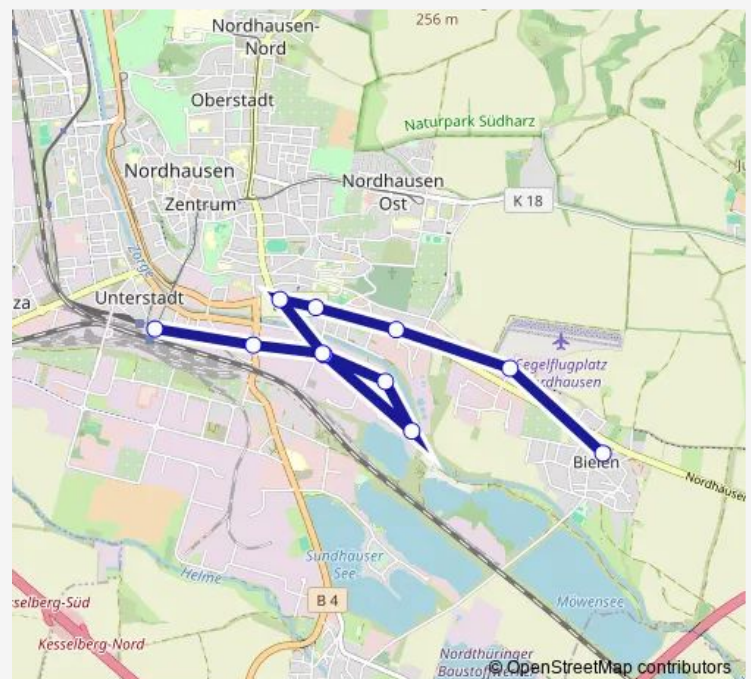

Nordhausen, Taschenberg

Nordhausen, Rathsfelder Straße

Nordhausen, Rothenburgstraße

Nordhausen, Bielener Kiesgewässer

Nordhausen, Rathsfelder Straße

Nordhausen, Barbarossastraße

Nordhausen, Bahnhofplatz

Route schedule

Nordhausen, Bielen — Nordhausen, Bahnhofplatz

Monday 06:09-17:20

Tuesday 06:09-17:20

Wednesday 06:09-17:20

Thursday 06:09-17:20

Friday 06:09-17:20

Saturday —

Sunday —

Route info

Direction: Nordhausen, Bielen

Stops: 11

Trip Duration: 0 hour 18 min

Direction

Nordhausen, Bielen — Nordhausen, Bahnhofplatz

7 stops

[Open route schedule](#)

Nordhausen, Bielen

Nordhausen, Ostrower Straße

Nordhausen, Hallesche Straße / Tankstelle

Nordhausen, Hallesche Straße

Nordhausen, Taschenberg

Nordhausen, Barbarossastraße

Nordhausen, Bahnhofplatz

Route schedule