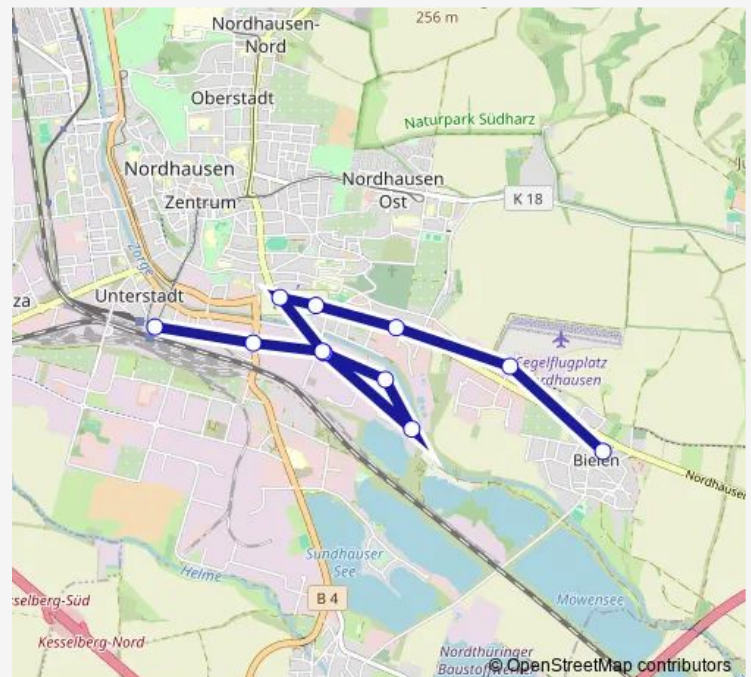

Nordhausen, Taschenberg

Nordhausen, Rathsfelder Straße

Nordhausen, Rothenburgstraße

Nordhausen, Bielener Kiesgewässer

Nordhausen, Rathsfelder Straße

Nordhausen, Barbarossastraße

Nordhausen, Bahnhofplatz

Route schedule

Nordhausen, Bielen — Nordhausen, Bahnhofplatz

Monday 06:09-17:20

Tuesday 06:09-17:20

Wednesday 06:09-17:20

Thursday 06:09-17:20

Friday 06:09-17:20

Saturday —

Sunday —

Route info

Direction: Nordhausen, Bielen

Stops: 11

Trip Duration: 0 hour 18 min

Direction

Nordhausen, Bielen — Nordhausen, Bahnhofplatz

7 stops

[Open route schedule](#)

Nordhausen, Bielen

Nordhausen, Ostrower Straße

Nordhausen, Hallesche Straße / Tankstelle

Nordhausen, Hallesche Straße

Nordhausen, Taschenberg

Nordhausen, Barbarossastraße

Nordhausen, Bahnhofplatz

Route schedule