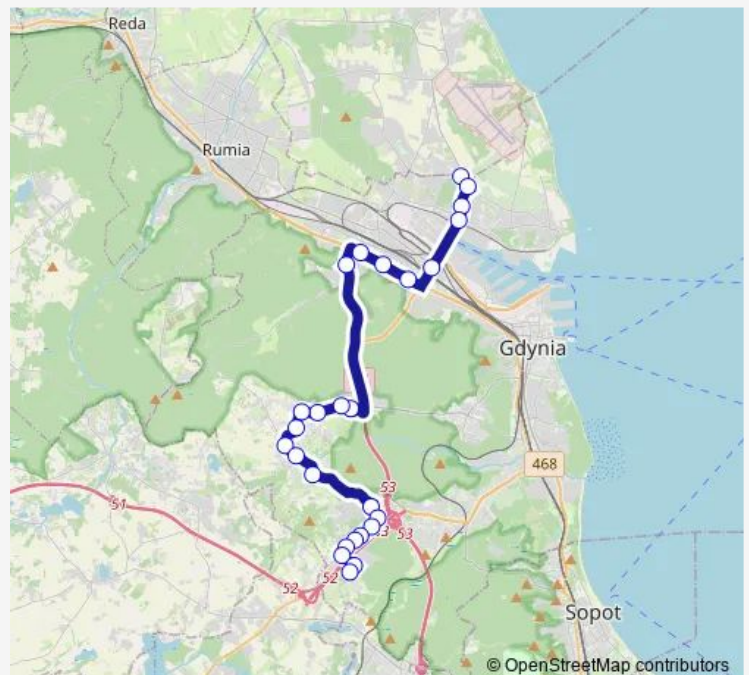

Wiejska 01

Węzeł Żołnierzy Wyklętych 01

Morska - Estakada 04

Route schedule

Kacze Buki 02 — Pogórze Górne 01

Monday 07:10-17:28

Tuesday 07:10-17:28

Wednesday 07:10-17:28

Thursday 07:10-17:28

Friday 07:10-17:28

Saturday —

Sunday —

Route info

Direction: Kacze Buki 02

Stops: 31

Trip Duration: 0 hour 56 min

■ K — Obłuże Maciejewicza - Kacze Buki

Hutnicza - Estakada 02

Obłuże Centrum 02

Kwiatkowskiego 02

Stare Obłuże 02

Maciejewicza 02

Galeria Szperk 02

Staniewicza 02