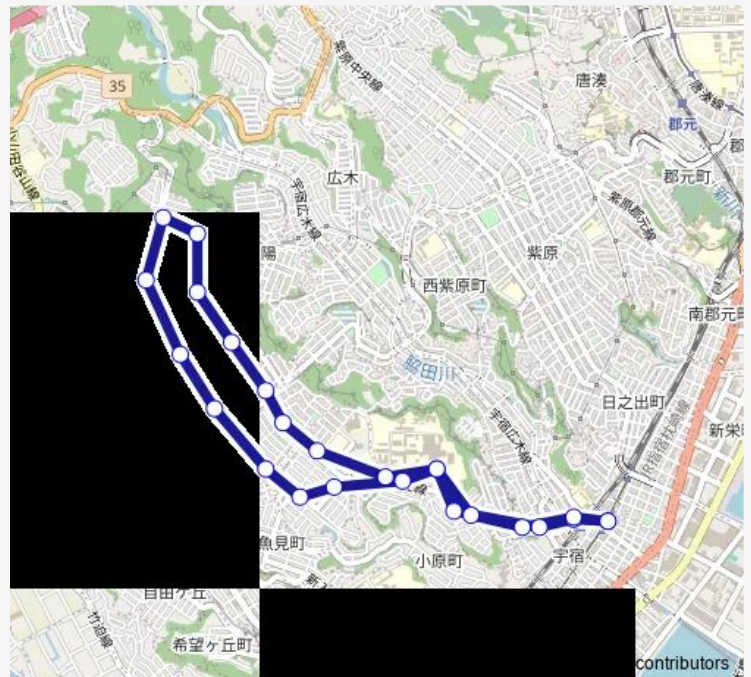

Bus 市 18番線 脇田電停 ~ 桜ヶ丘南 ~ 脇田電停(循環)

[Go to website](#)

Direction

桜ヶ丘南 — 脇田電停前

19 stops

[Open route schedule](#)

- 桜ヶ丘南
- 桜ヶ丘六丁目公園前
- 桜ヶ丘交番前
- ショッピングセンター前
- 桜ヶ丘県営住宅前
- 桜ヶ丘西小学校前
- 桜ヶ丘北口
- 桜ヶ丘一丁目
- 桜ヶ丘二丁目
- 桜ヶ丘中央公園前
- 桜ヶ丘四丁目
- 桜ヶ丘五丁目
- 桜ヶ丘東小学校前
- 歯学部前
- 大学病院前
- 亀ヶ原
- 宇宿前迫
- 宇宿小学校前
- 脇田電停前

Route schedule

桜ヶ丘南 — 脇田電停前

Monday	06:30
Tuesday	06:30
Wednesday	06:30
Thursday	06:30
Friday	06:30
Saturday	06:35
Sunday	06:35

Route info

Direction: 桜ヶ丘南

Stops: 19

Trip Duration: 0 hour 24 min

■ 市 18番線 脇田電停 ~ 桜ヶ丘南 ~ 脇田電停(循環)

Direction

脇田電停前 — 脇田電停前

25 stops

[Open route schedule](#)

脇田電停前

宇宿小学校前

宇宿前迫

亀ヶ原

Tuesday 06:40-22:00

Wednesday 06:40-22:00

Thursday 06:40-22:00

Friday 06:40-22:00

Saturday 07:05-21:30

Sunday 07:05-21:30

Route info

Direction: 脇田電停前