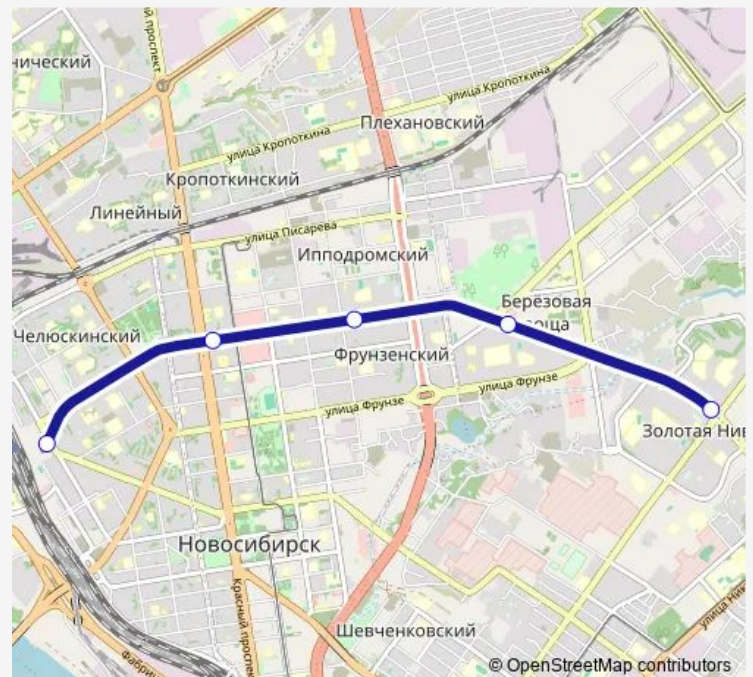

**Metro Дзержинская линия**[Go to website](#)**Direction**

Золотая Нива — Площадь Гарина-Михайловского

5 stops

[Open route schedule](#)

Золотая Нива

Березовая Роща

Маршала Покрышкина

Сибирская (пересадка на Ленинскую линию)

Площадь Гарина-Михайловского

**Route schedule**

Золотая Нива — Площадь Гарина-Михайловского

Monday 03:02-20:00

Tuesday 03:02-20:00

Wednesday 03:02-20:00

Thursday 03:02-20:00

Friday 03:02-20:00

Saturday 03:02-20:00

Sunday 03:02-20:00

**Route info**

Direction: Золотая Нива

Stops: 5

Trip Duration: 0 hour 9 min

■ Дзержинская линия

## Direction

Площадь Гарина-Михайловского — Золотая Нива

5 stops

[Open route schedule](#)

Площадь Гарина-Михайловского

Сибирская (пересадка на Ленинскую линию)

Маршала Покрышкина

Березовая Роща