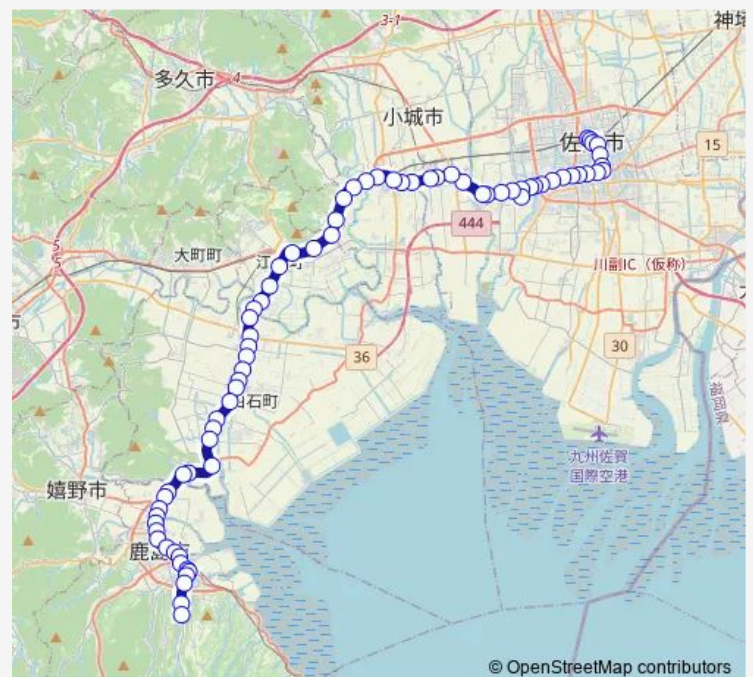

扇町

嘉瀬元町(1)

森林公園東(2)

Route schedule

佐賀駅バスセンター 5番のりば — 祐徳神社前

Monday 07:00-18:00

Tuesday 07:00-18:00

Wednesday 07:00-18:00

Thursday 07:00-18:00

Friday 07:00-18:00

Saturday 07:00-18:00

Sunday 07:00-18:00

Route info

Direction: 佐賀駅バスセンター 5番のりば

Stops: 72

Trip Duration: 1 hour 26 min

■ 佐賀線

BusMaps

森林公園前(2)

嘉瀬橋(2)

徳万(5)

久保田宿(2)

せとぐち内科前

十丁躰手(2)