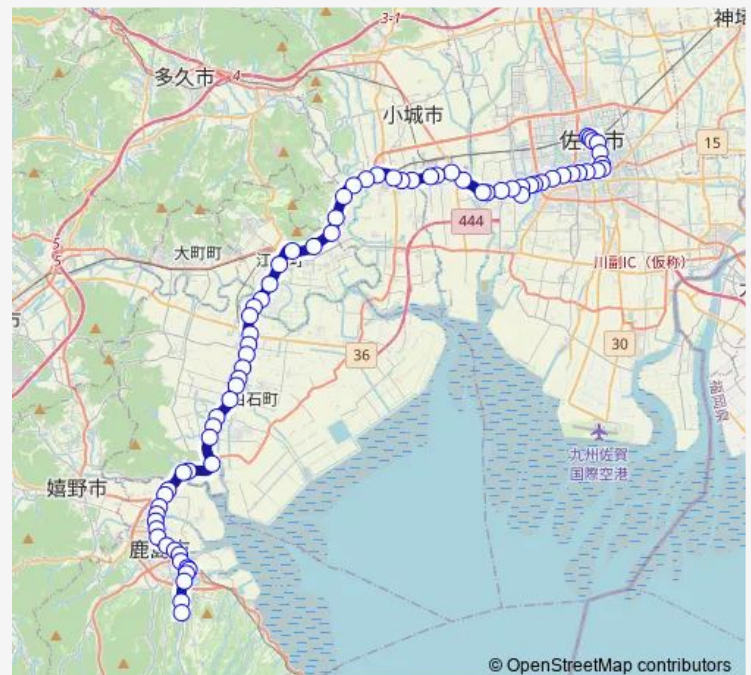

森林公園東(2)

### Route schedule

佐賀駅バスセンター 5番のりば — 祐徳神社前

Monday 07:00-18:00

Tuesday 07:00-18:00

Wednesday 07:00-18:00

Thursday 07:00-18:00

Friday 07:00-18:00

Saturday 07:00-18:00

### Route info

Direction: 佐賀駅バスセンター 5番のりば

Stops: 72

Trip Duration: 1 hour 35 min

■ 佐賀線

BusMaps

森林公園前(2)

嘉瀬橋(2)