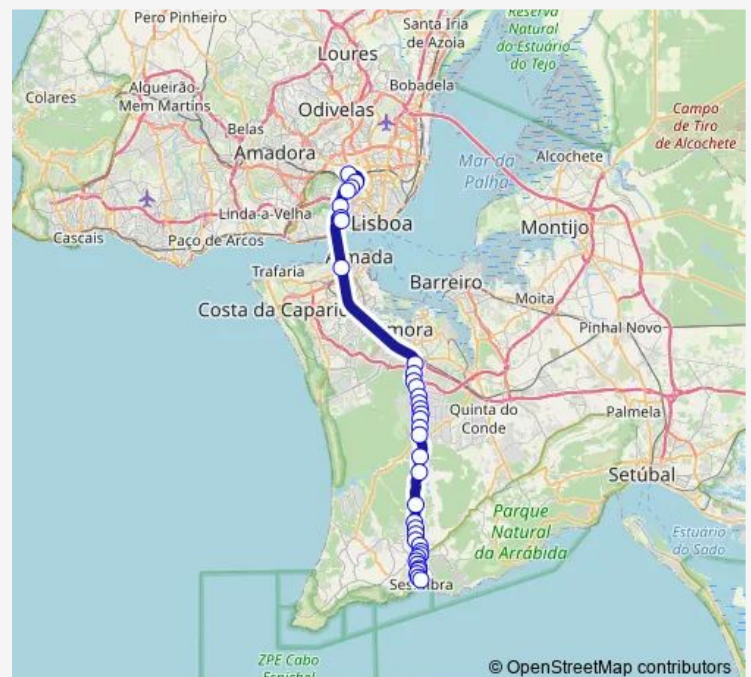

EN 378 - Colmeias

Route schedule

Sete Rios (Estação) P3 — Sesimbra (Terminal)

Monday 07:30-23:00

Tuesday 07:30-23:00

Wednesday 07:30-23:00

Thursday 07:30-23:00

Friday 07:30-23:00

Saturday 09:15-23:00

Sunday 09:15-23:00

Route info

Direction: Sete Rios (Estação) P3

Stops: 37

Trip Duration: 1 hour 10 min

3721 — Lisboa (Sete Rios) - Sesimbra (Terminal)

EN 378 - Ferrara