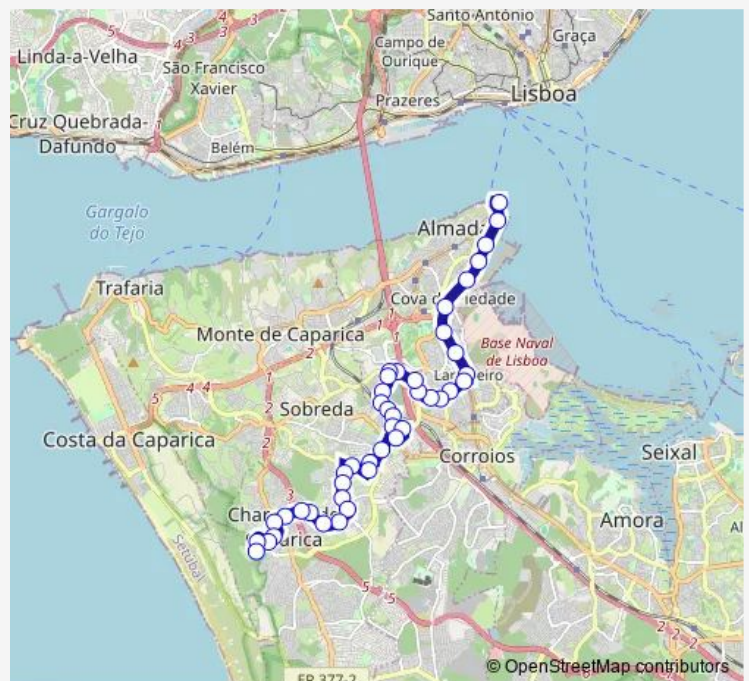

Friday 05:45-00:10<sup>+1</sup>

Saturday 07:00-00:10<sup>+1</sup>

Sunday 07:00-00:10<sup>+1</sup>

**Route info**

Direction: QTA Texugo (R HEL Félix 30) Cassapo

Stops: 44

Trip Duration: 0 hour 50 min

3040 — Cacilhas (Terminal) - Quinta do Texugo

Vale Flores (R V Flores) Túnel/Rotunda

Vale Flores (R V Flores N93)

VL Flores (R V Flores 45A) ESC Primária

Feijó (Cemitério) Externato

Feijó (Zona Industrial) Cemitério

Feijó (Mercado Levante) AV DR ANT Elvas