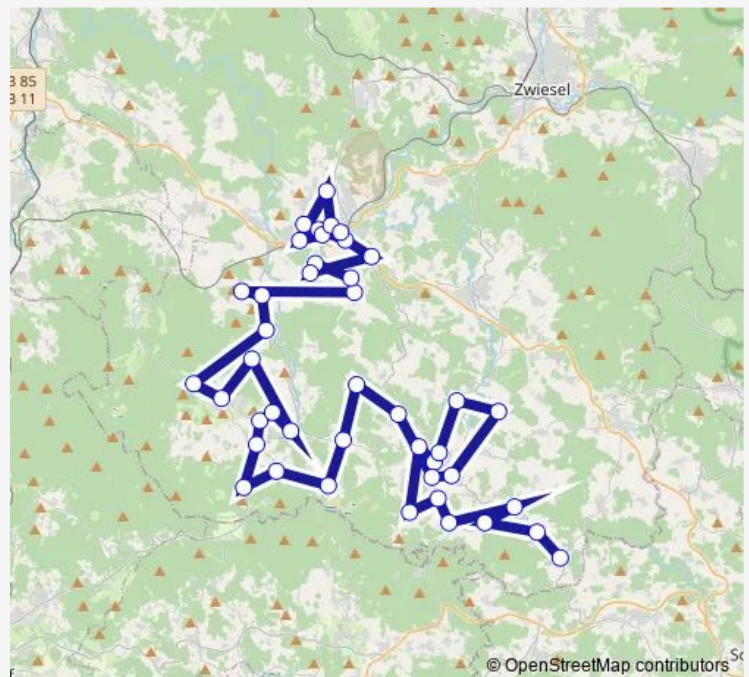

### Route schedule

Kaltenbrunn bei Kirchberg im Wald — Regen

Monday 07:32-15:10

Tuesday 07:32-15:10

Wednesday 07:32-15:10

Thursday 07:32-15:10

Friday 07:32-15:10

Saturday 07:38-18:31

### Route info

Direction: Kaltenbrunn bei Kirchberg im Wald

Stops: 43

Trip Duration: 1 hour 14 min

Hochbruck, Regener Straße

Hochdorf bei Bischofsmais

Füllersäge

Fahrnbach, Ortsmitte

## Route schedule

Regen — Kaltenbrunn bei Kirchberg im Wald

Monday 10:43-20:11

Tuesday 10:43-20:11

Wednesday 10:43-20:11

Thursday 10:43-20:11

Friday 10:43-20:11

Saturday 09:00-22:00

## Route info

Direction: Regen

Stops: 43

Trip Duration: 1 hour 14 min

Dösingerried

Zell bei Regen

Schleeberg

Ebertsried, Abzw