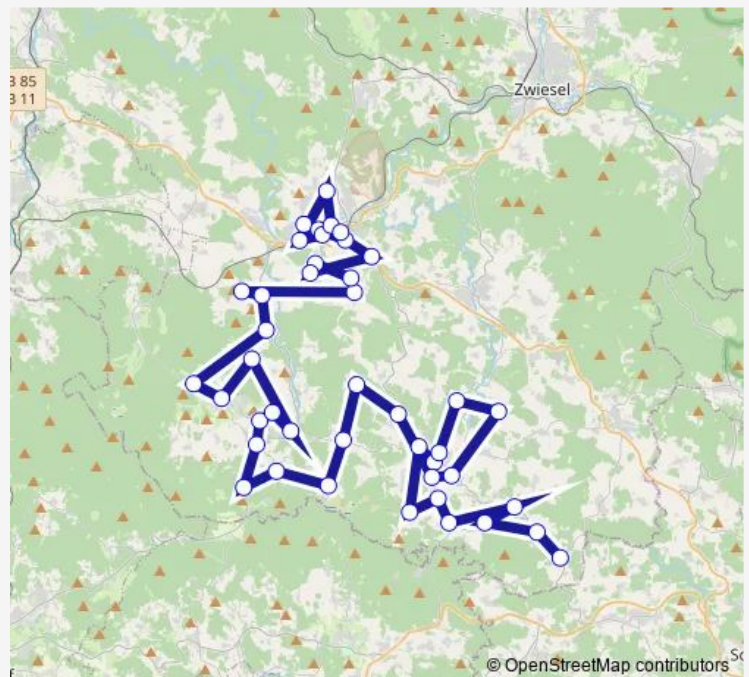

Saturday 08:55-19:55

Sunday 08:55-19:55

Route info

Direction: Regen

Stops: 42

Trip Duration: 1 hour 14 min

8211

Hochbruck, Ruselstraße

Saturday 07:38-18:31

Sunday 07:38-18:31

Route info

Direction: Kaltenbrunn bei Kirchberg im Wald

Stops: 42

Trip Duration: 1 hour 14 min

Wastlsäg

Augrub