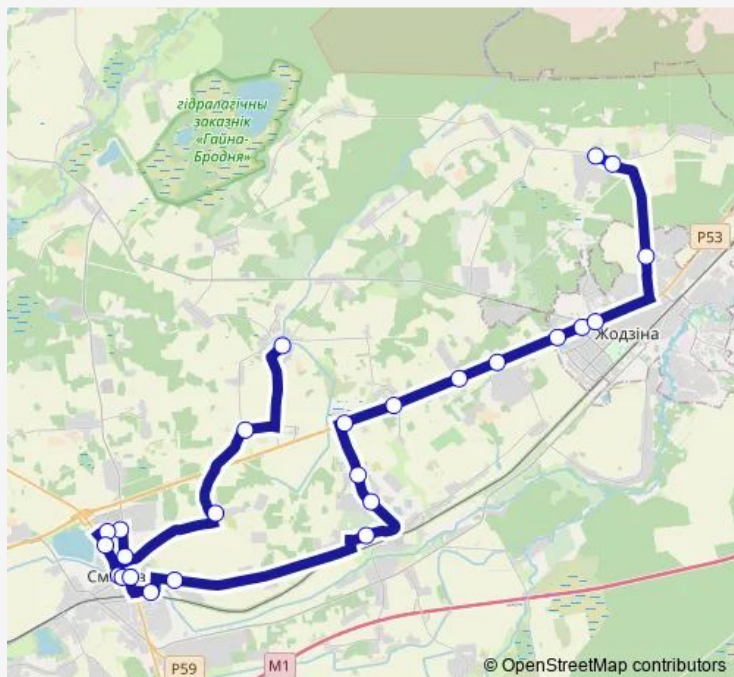

Saturday 07:15-17:40

Sunday 07:15-17:40

Route info

Direction: Жажелка

Stops: 25

Trip Duration: 1 hour 9 min

■ 2404-тк (Жажелка - Будагово)

BusMaps

Аўтастанцыя

Углы-2

агрогородок Будагово

Будагово

Direction

Будагово — Жажелка

26 stops

[Open route schedule](#)