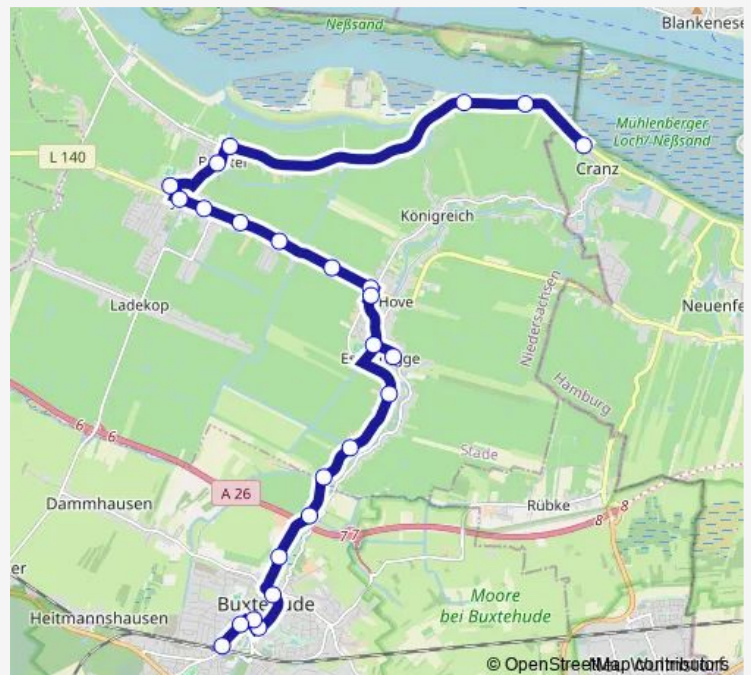

### Route info

Direction: Cranzer Elbdeich

Stops: 25

Trip Duration: 0 hour 39 min

2040 — Buxtehude - Estebrügge - Königreich - Jork - Borstel - Cranzer Elbdeich

Buxtehude, Poststraße

Buxtehude, Zob

Buxtehude, Parkstraße