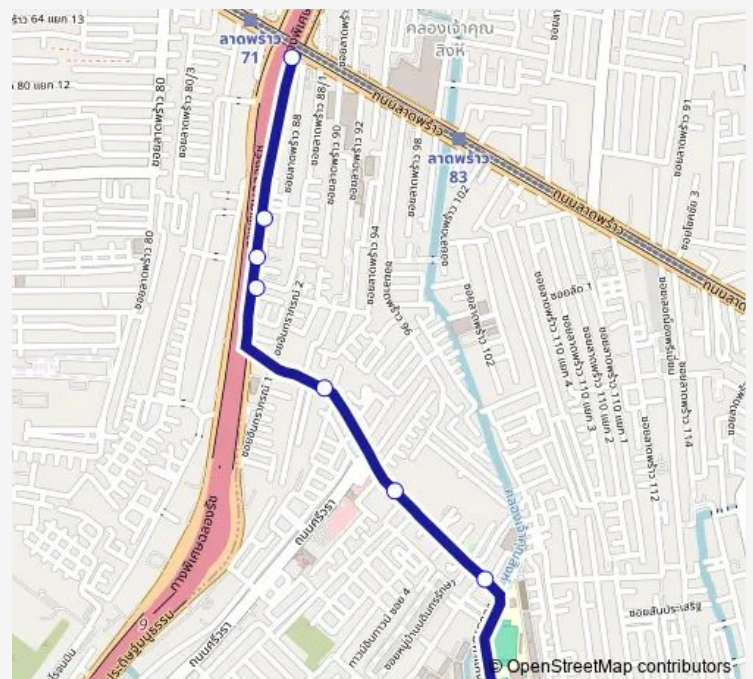

Bus 1020 ลาดพร้าว 86 - โรงเรียนบดินทรเดชา;Ladprao 86 - Bodindecha (Sing Singhaseni) School

[Go to website](#)

Direction

จุดขึ้นลง;visual stop — จุดขึ้นลง;visual stop

8 stops

[Open route schedule](#)

จุดขึ้นลง;visual stop

เฮลท์ดีลีฟวิ่งเซ็นเตอร์;Healthy Living Center

สปาแนวแผนไทย;Thai Massage

บ้านกลางเมือง พระราม 9-ลาดพร้าว;Baan Klang Muang Urbanion Rama 9-Ladprao

จุดขึ้นลง;visual stop

จุดขึ้นลง;visual stop

จุดขึ้นลง;visual stop

จุดขึ้นลง;visual stop

Route schedule

จุดขึ้นลง;visual stop — จุดขึ้นลง;visual stop

Monday	00:00
Tuesday	00:00
Wednesday	00:00
Thursday	00:00
Friday	00:00
Saturday	00:00
Sunday	00:00

Route info

Direction: จุดขึ้นลง;visual stop

Stops: 8

Trip Duration: 0 hour 24 min

1020 — ลาดพร้าว 86 - โรงเรียนบดินทรเดชา;Ladprao 86 - Bodindecha (Sing Singhaseni) School

1020 Bus time schedules and route maps are available in an offline PDF at busmaps.com. Use the busmaps.com website to see live bus times, train schedule or subway schedule, and step-by-step directions for all public transit in Wang Thonglang