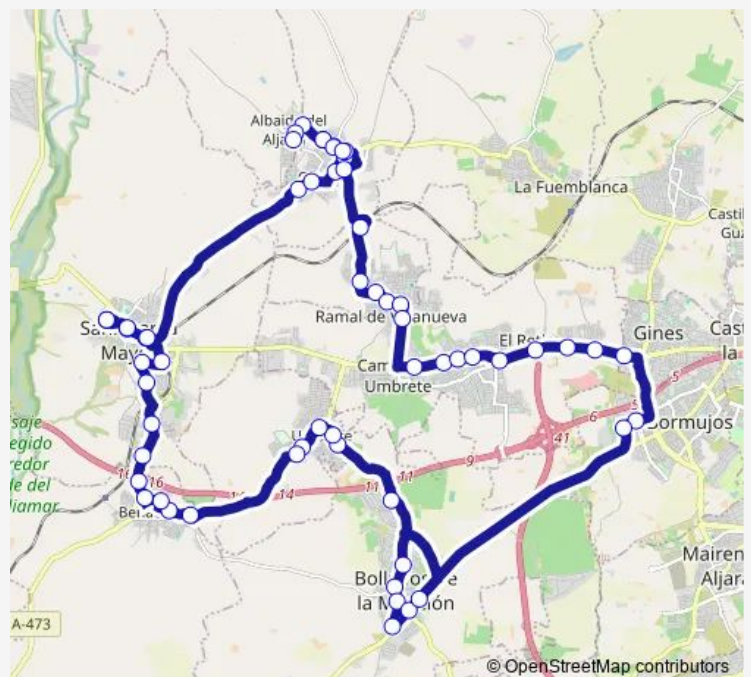

Rtda Entrada Av De La Constitución

Casa De La Cultura Albaida

Sor María De La Eucaristía

Pgno Las Canadas

Cementerio Olivares (I)

Guardia Civil Olivares (I)

C El Palomar (Frente Colegio)

Estacion De Cercanias Villanueva Del Ariscal

Av Andalucia Cuatro Caminos (I)

C Isaac Peral Bodegas Gongora

Paseo De Las Palmeras Frente Deposito De Agua

**Route schedule**

C Maestro Francisco Lindes — C Maestro Francisco Lindes

Monday 07:00-19:30

Tuesday 07:00-19:30

Wednesday 07:00-19:30

Thursday 07:00-19:30

Friday 07:00-19:30

Saturday —

Sunday —

**Route info**

Direction: C Maestro Francisco Lindes

Stops: 59

Trip Duration: 2 hour 10 min

1020 — M-102a Circular Aljarafe (Sentido A)

Paseo De Las Palmeras Gasolinera

Ctra Villanueva Esq C/ Camino Del Loreto

Residencial El Jardin

Plaza De La Cruz

Hacienda San Antonio (I)