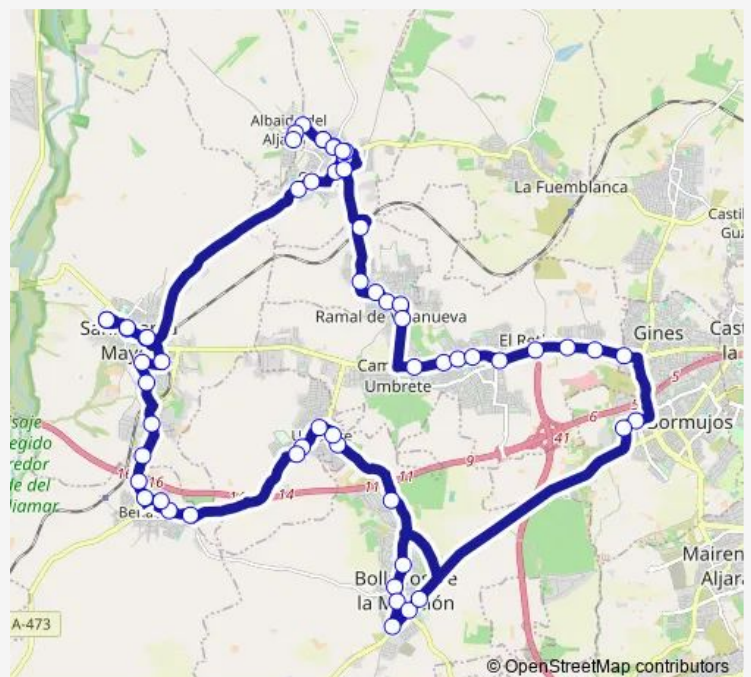

Bus 1020 M-102a Circular Aljarafe (Sentido A)

[Go to website](#)

Direction

C Maestro Francisco Lindes — C Maestro Francisco Lindes

59 stops

[Open route schedule](#)

C Maestro Francisco Lindes

C/Cristobal Colon (Mercadona)(I)

Av Andalucia Cuatro Caminos (I)

C Isaac Peral Bodegas Gongora

Paseo De Las Palmeras Frente Deposito De Agua

Route schedule

C Maestro Francisco Lindes — C Maestro Francisco Lindes

Monday 07:00-19:30

Tuesday 07:00-19:30

Wednesday 07:00-19:30

Thursday 07:00-19:30

Friday 07:00-19:30

Saturday —

Sunday —

Route info

Direction: C Maestro Francisco Lindes

Stops: 59

Trip Duration: 2 hour 10 min

1020 — M-102a Circular Aljarafe (Sentido A)

Paseo De Las Palmeras Gasolinera

Ctra Villanueva Esq C/ Camino Del Loreto

Residencial El Jardin

Plaza De La Cruz

Hacienda San Antonio (I)