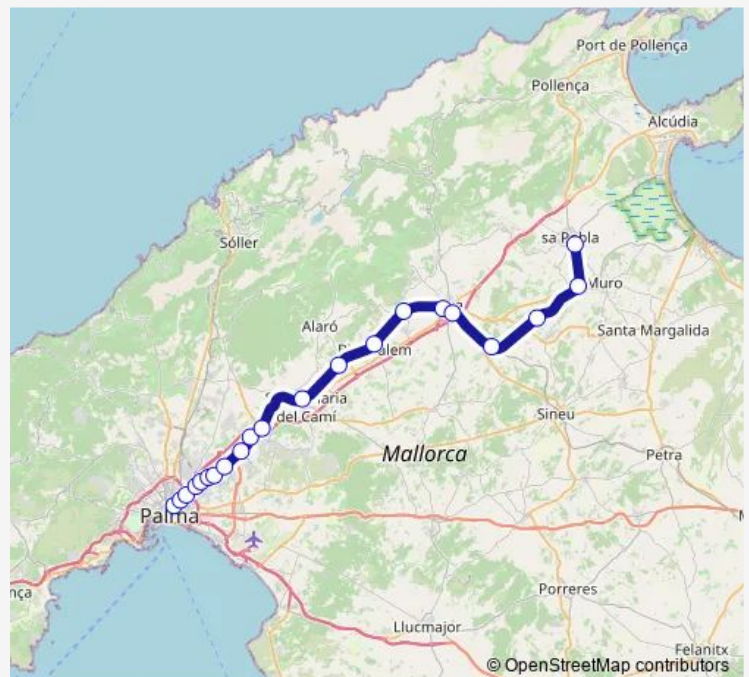

Enllaç Estació (216)

Llubí Estació (217)

Muro Estació (218)

Sa Pobra Estació (219)

Route schedule

Estació Intermodal (301) — Sa Pobra Estació (219)

Monday 05:50-21:35

Tuesday 05:50-21:35

Wednesday 05:50-21:35

Thursday 05:50-21:35

Friday 05:50-21:35

Saturday 06:40-21:40

Sunday 06:40-21:40

Route info

Direction: Estació Intermodal (301)

Stops: 21

Trip Duration: 0 hour 51 min

T2 — Tren Sa Pobra

Direction

Sa Pobla Estació (219) — Estació Intermodal (301)

21 stops

[Open route schedule](#)

Sa Pobla Estació (219)

Muro Estació (218)

Thursday 06:00-22:02

Friday 06:00-22:02

Saturday 08:07-22:07

Sunday 08:07-22:07

Route info

Direction: Sa Pobla Estació (219)

Stops: 21

Trip Duration: 0 hour 52 min