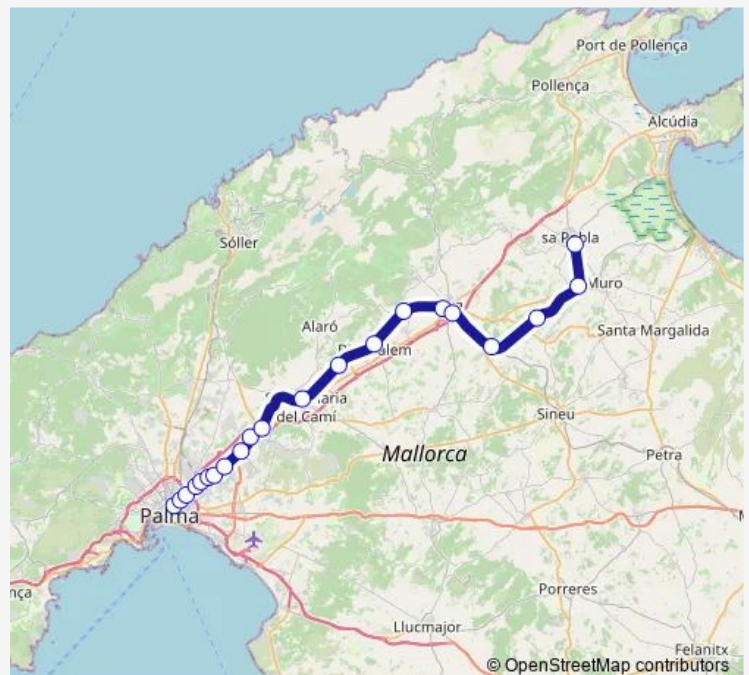

Enllaç Estació (216)

Llubí Estació (217)

Muro Estació (218)

Sa Pobra Estació (219)

Route schedule

Estació Intermodal (301) — Sa Pobra Estació (219)

Monday 05:50-21:35

Tuesday 05:50-21:35

Wednesday 05:50-21:35

Thursday 05:50-21:35

Friday 05:50-21:35

Saturday 06:40-21:40

Sunday 06:40-21:40

Route info

Direction: Estació Intermodal (301)

Stops: 21

Trip Duration: 0 hour 52 min

T2 — Tren Sa Pobra

Direction

Sa Pobla Estació (219) — Estació Intermodal (301)

21 stops

[Open route schedule](#)

Sa Pobla Estació (219)

Muro Estació (218)

Thursday 06:00-22:02

Friday 06:00-22:02

Saturday 08:07-22:07

Sunday 08:07-22:07

Route info

Direction: Sa Pobla Estació (219)

Stops: 21

Trip Duration: 0 hour 52 min