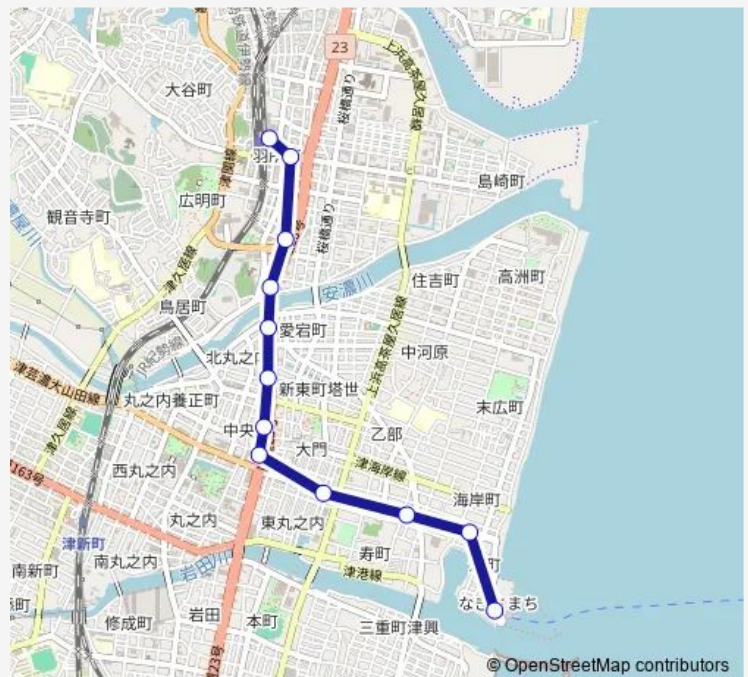

栄町三丁目 (津)

津駅前

Route schedule

空港アクセス港 (津なぎさまち) — 津駅前

Monday 10:52-15:52

Tuesday 10:52-15:52

Wednesday 10:52-15:52

Thursday 10:52-15:52

Friday 10:52-15:52

Saturday 10:52-15:52

Sunday 10:52-15:52

Route info

Direction: 空港アクセス港 (津なぎさまち)

Stops: 12

Trip Duration: 0 hour 12 min

■ 35 津なぎさまち線

Direction

津駅前 — 空港アクセス港 (津なぎさまち)

12 stops

[Open route schedule](#)

津駅前

栄町三丁目 (津)

県庁前

塔世橋

万町

中町 (津)

京口立町

三重会館前

堀川町

乙部朝日

港海岸 (津なぎさまち)

空港アクセス港 (津なぎさまち)