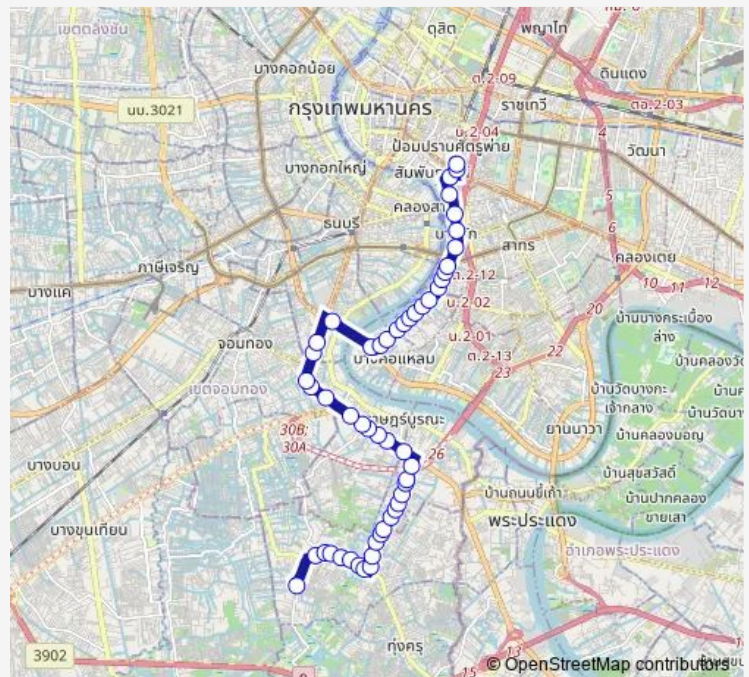

### Route schedule

อุฬารทิพย์; Bus Depot Thantip — สถานีกรุงเทพ (หัวลำโพง); - Bangkok Station (Hua Lamphong)

|           |       |
|-----------|-------|
| Monday    | 00:00 |
| Tuesday   | 00:00 |
| Wednesday | 00:00 |
| Thursday  | 00:00 |
| Friday    | 00:00 |
| Saturday  | 00:00 |
| Sunday    | 00:00 |

### Route info

Direction: อุฬารทิพย์; Bus Depot Thantip

Stops: 52

Trip Duration: 1 hour 17 min

4-13 (75) — อุฬารทิพย์ - หัวลำโพง; Bus Depot Thantip - Hua Lamphong

ซอยประชาอุทิศ 2; Soi Pracha Uthit 2

วัดสารอด; Wat Sarod