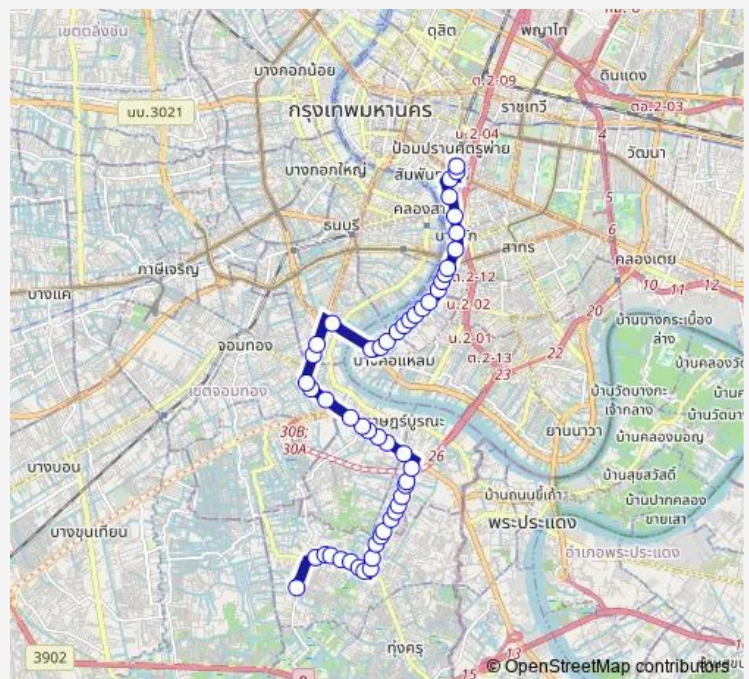

### Route schedule

อุฬารทิพย์; Bus Depot Thantip — สถานีกรุงเทพ (หัวลำโพง); - Bangkok Station (Hua Lamphong)

Monday	00:00
Tuesday	00:00
Wednesday	00:00
Thursday	00:00
Friday	00:00
Saturday	00:00
Sunday	00:00

### Route info

Direction: อุฬารทิพย์; Bus Depot Thantip

Stops: 52

Trip Duration: 1 hour 15 min

4-13 (75) — อุฬารทิพย์ - หัวลำโพง; Bus Depot Thantip - Hua Lamphong

ซอยประชาอุทิศ 2; Soi Pracha Uthit 2

วัดสารอด; Wat Sarod