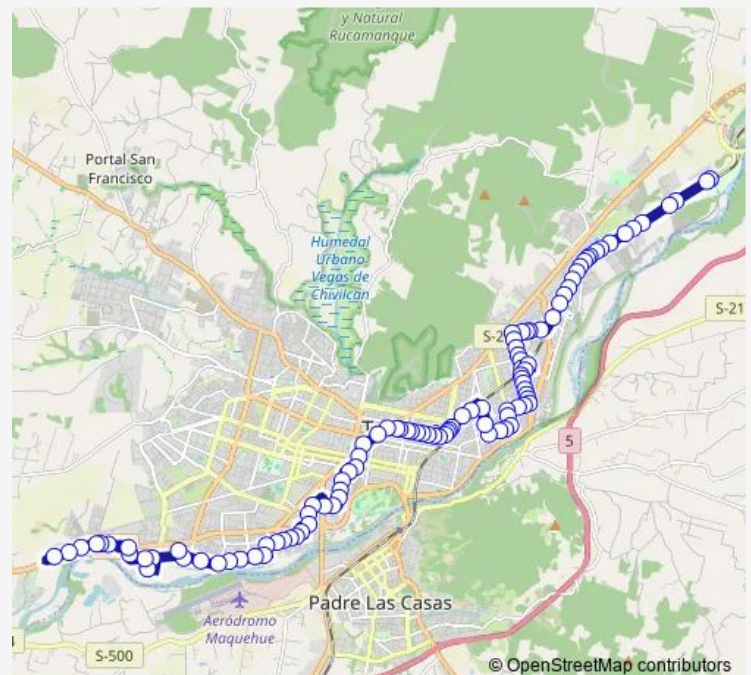

S - 215 / Jacinto Benavente

S - 215 / Los Tineos - Poniente

S - 215 / Jacaranda - Poniente

S - 215 / Huingan - Poniente

S - 215 / Bandera - Poniente

Nahuelbuta / Doce Norte - Norte

Route schedule

S - 215 / Villa Santa Carolina 1 - Norte — S-40/ km 1,2

Monday 06:00-21:00

Tuesday 06:00-21:00

Wednesday 06:00-21:00

Thursday 06:00-21:00

Friday 06:00-21:00

Saturday 06:00-20:00

Sunday 06:00-20:00

Route info

Direction: S - 215 / Villa Santa Carolina 1 - Norte

Stops: 103

Trip Duration: 2 hour 39 min

4 A — Sta E. de Maipo - Camino a Cajón

Nahuelbuta / 8 Norte - Norte

Nahuelbuta / 7 Norte - Norte

Nahuelbuta / 5 Norte