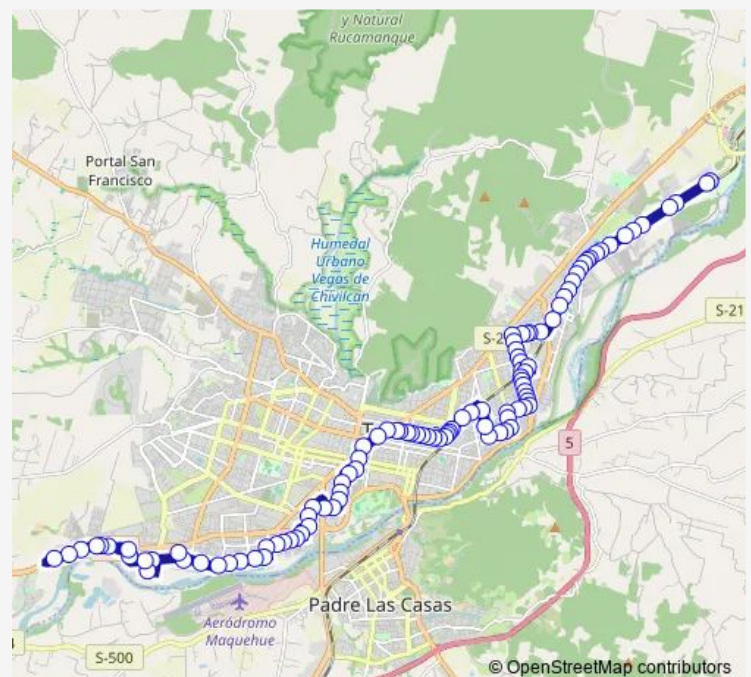

S - 215 / Jacinto Benavente

S - 215 / Los Tineos - Poniente

S - 215 / Jacaranda - Poniente

S - 215 / Huingan - Poniente

S - 215 / Bandera - Poniente

Nahuelbuta / Doce Norte - Norte

Route schedule

S - 215 / Villa Santa Carolina 1 - Norte — S-40/ km 1,2

Monday 06:00-21:00

Tuesday 06:00-21:00

Wednesday 06:00-21:00

Thursday 06:00-21:00

Friday 06:00-21:00

Saturday 06:00-20:00

Sunday 06:00-20:00

Route info

Direction: S - 215 / Villa Santa Carolina 1 - Norte

Stops: 103

Trip Duration: 2 hour 39 min

4 A — Sta E. de Maipo - Camino a Cajón

Nahuelbuta / 8 Norte - Norte

Nahuelbuta / 7 Norte - Norte

Nahuelbuta / 5 Norte

Pircunche / Belgrado

Pircunche / Valparaiso

Valparaíso/ Catrihuala

Valparaíso / Antifil

Antifil / Sargente Aldea

Antifil / Quidel

Antifil / Calpucura

Calpucura / Catrihuala