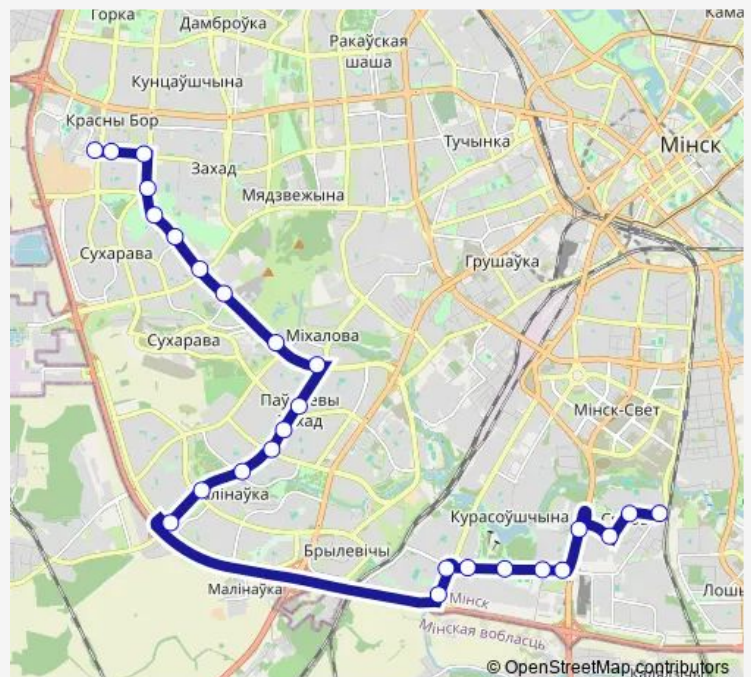

### Route schedule

ДС Серова — Красный Бор

Monday 07:44-20:19

Tuesday 07:44-20:19

Wednesday 07:44-20:19

Thursday 07:44-20:19

Friday 07:44-20:19

Saturday —

### Route info

Direction: ДС Серова

Stops: 26

Trip Duration: 0 hour 57 min

180c

BusMaps

Сухарево-3

Мазурова

## Direction

Красный Бор — ДС Серова (высадка пассажиров)

25 stops

[Open route schedule](#)

Красный Бор

Воложинская

Запад-3

Мазурова