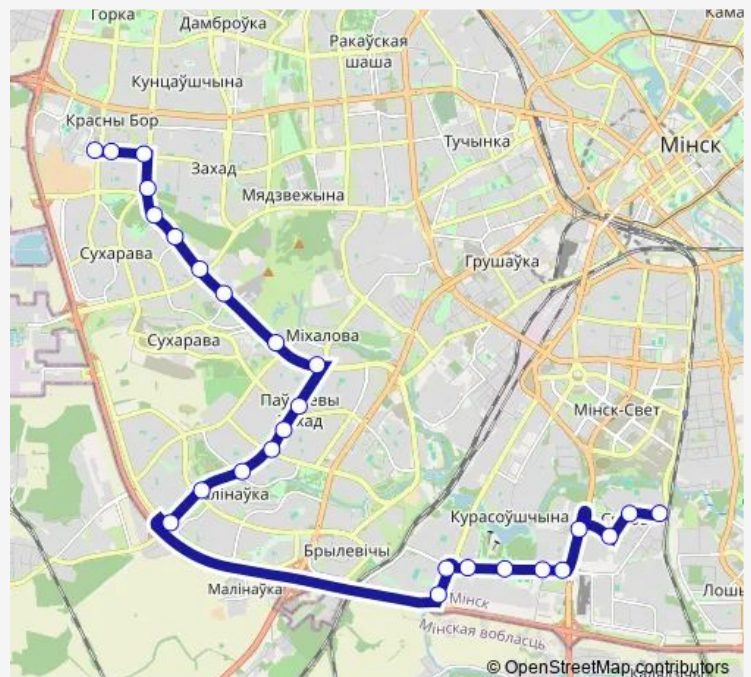

Thursday 07:44-20:19

Friday 07:44-20:19

Saturday —

Sunday —

Route info

Direction: ДС Серова

Stops: 26

Trip Duration: 0 hour 57 min

180c

BusMaps

Сухарево-3

Мазурова

Запад-3

Воложинская

Красный Бор

Direction

Красный Бор — ДС Серова (высадка пассажиров)

25 stops

[Open route schedule](#)

Красный Бор

Воложинская

Запад-3

Мазурова

Сухарево-3

Wednesday 06:43-17:25

Thursday 06:43-17:25

Friday 06:43-17:25

Saturday —

Sunday —

Route info

Direction: Красный Бор

Stops: 25