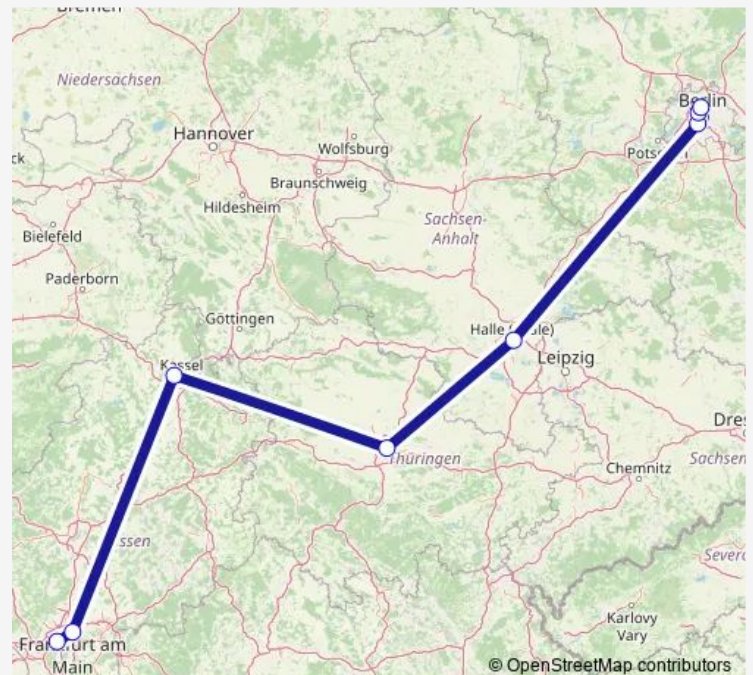

### Direction

Frankfurt(M) Flughafen Fernbf — Berlin Gesundbrunnen

8 stops

[Open route schedule](#)

Frankfurt(M) Flughafen Fernbf

Frankfurt(Main)Süd

Kassel-Wilhelmshöhe

Erfurt Hbf

Halle(Saale)Hbf

Berlin Südkreuz

Berlin Hbf (tief)

Berlin Gesundbrunnen

### Route schedule

Frankfurt(M) Flughafen Fernbf — Berlin Gesundbrunnen

Monday	18:09
Tuesday	18:09
Wednesday	18:09
Thursday	18:09
Friday	18:09
Saturday	—
Sunday	18:20

### Route info

Direction: Frankfurt(M) Flughafen Fernbf

Stops: 8

Trip Duration: 4 hour 57 min

ICE 1635

ICE 1635 Rail time schedules and route maps are available in an offline PDF at [busmaps.com](https://busmaps.com). Use the [busmaps.com](https://busmaps.com) website to see live bus times, train schedule or subway schedule, and step-by-step directions for all public transit in Berlin