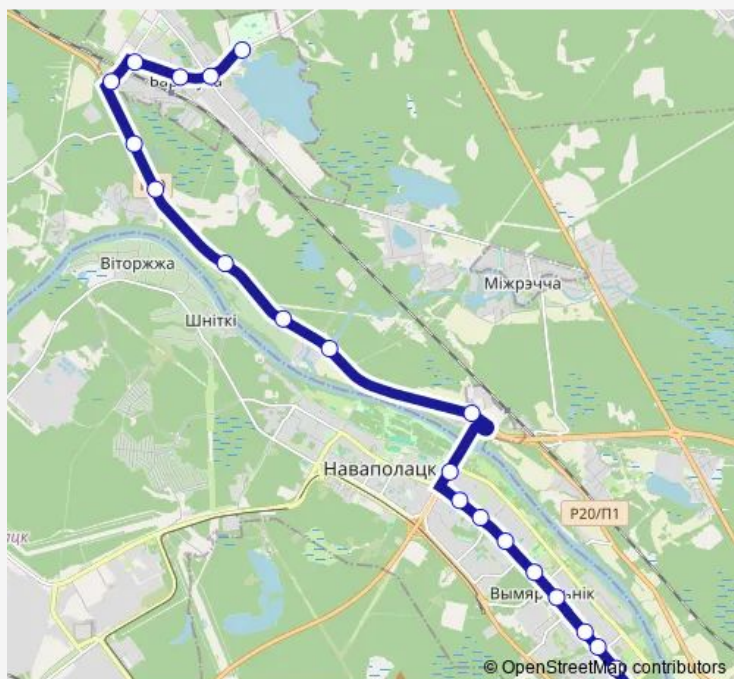

Saturday 08:30-18:05

Sunday 08:30-18:05

Route info

Direction: ДС Подкастельцы

Stops: 21

Trip Duration: 0 hour 44 min

батк

Direction

ДС Подкастельцы — Гвоздово

23 stops

[Open route schedule](#)

ДС Подкастельцы

8-й микрорайон

Василевцы

Подкастельцы

Завод Измеритель