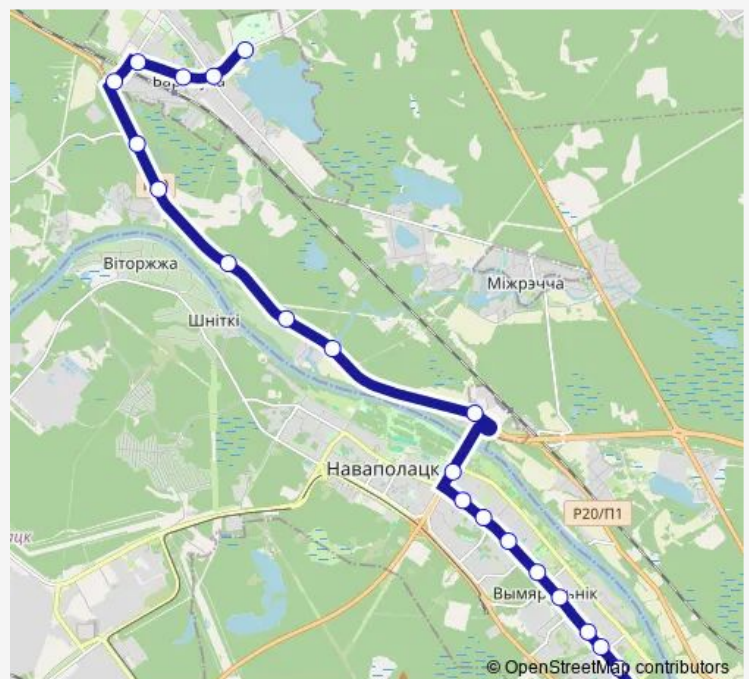

Saturday 08:30-18:05

Sunday 08:30-18:05

Route info

Direction: ДС Подкастельцы

Stops: 21

Trip Duration: 0 hour 44 min

■ 6Атк

Direction

ДС Подкастельцы — Гвоздово

23 stops

[Open route schedule](#)

ДС Подкастельцы

8-й микрорайон

Василевцы

Подкастельцы

Завод Измеритель